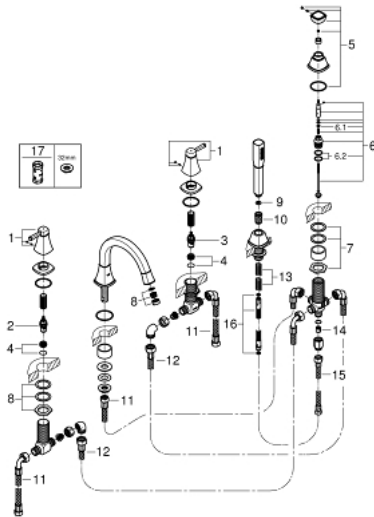

### תיאור המוצר

- כרום: צבע
- ראש סוללה קרמי 90, 1/2" מעלות
- גימור כרום LongLife GROHE
- קיבוע פיה מורכב מראש
- רכיב הפעלה למיקסר ידית אחת
- ברז אמבט עם מזלף מובנה ושסתום הטייה לאמבטיה/מקלחת
- מקלח יד 7.6 ליטר Grandera
- צינור מקלחת ממתכת 1,500 מ"מ
- צינורות חיבור גמישים
- חיבור לצינור מקלחת
- מוגן מפני זרימה חוזרת
- ניתן לשימוש עם 29 037 000

19 919 000 **GRANDERA FIVE-HOLE BATH COMBINATION**

עכשיו - 2018 רבוטקוא, חלקי חילוף

1: זוג ידיות (מס.חלק 48325000) (חילוף)

2: Ceramic headpart 3/4" (מס.חלק 45888000) (חילוף)

3: Ceramic headpart 3/4" (מס.חלק 45887000) (חילוף)

4: תושבת שסתום 3/4" (מס.חלק 45345000) (חילוף)

5: Diverter knob (מס.חלק 48216000) (חילוף)

6: Diverter (מס.חלק 45443000) (חילוף)

6.1: Sealing washer  $\varnothing 6 \times \varnothing 2$  (מס.חלק 0128300M) (חילוף)

16: Metal shower hose (מס.חלק 28146000) (חילוף)

17: מפתח בוקסה\* (מס.חלק 19332000) (חילוף)

\* אביזרים אופציונליים