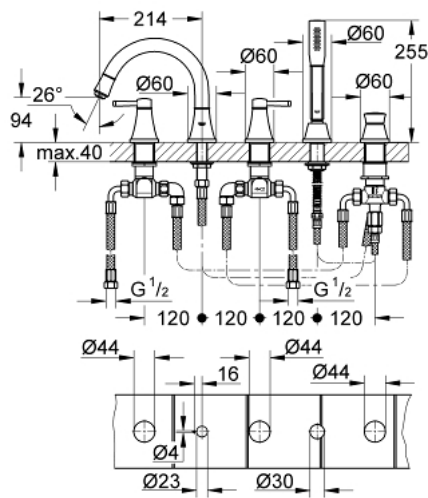

### תיאור המוצר

- כרום: צבע
- ראש סוללה קרמי 90, 1/2" מעלות
- גימור כרום LongLife GROHE
- קיבוע פיה מורכב מראש
- רכיב הפעלה למיקסר ידית אחת
- ברז אמבט עם מזלף מובנה ושסתום הטייה לאמבטיה/מקלחת
- מקלח יד 7.6 ליטר Grandera
- צינור מקלחת ממתכת 1,500 מ"מ
- צינורות חיבור גמישים
- חיבור לצינור מקלחת
- מוגן מפני זרימה חוזרת
- ניתן לשימוש עם 29 037 000

19 919 000 **GRANDERA FIVE-HOLE BATH COMBINATION**

עכשיו - 2018 רבוטקוא, חלקי חילוף

1: זוג ידיות (מס.חלק 48325000) (חילוף)

2: Ceramic headpart 3/4" (מס.חלק 45888000) (חילוף)

3: Ceramic headpart 3/4" (מס.חלק 45887000) (חילוף)

4: תושבת שסתום 3/4" (מס.חלק 45345000) (חילוף)

5: Diverter knob (מס.חלק 48216000) (חילוף)

6: Diverter (מס.חלק 45443000) (חילוף)

6.1: Sealing washer  $\varnothing 6 \times \varnothing 2$  (מס.חלק 0128300M) (חילוף)

6.2: Sealing washer (מס.חלק 0120500M) (חילוף)

7: Replacement kit for shank fastening (מס.חלק 45444000) (חילוף)

8: Mousseur (מס.חלק 13952000) (חילוף)

9: מסננת (מס.חלק 0700200M) (חילוף)

10: Cone nut (מס.חלק 08864000) (חילוף)