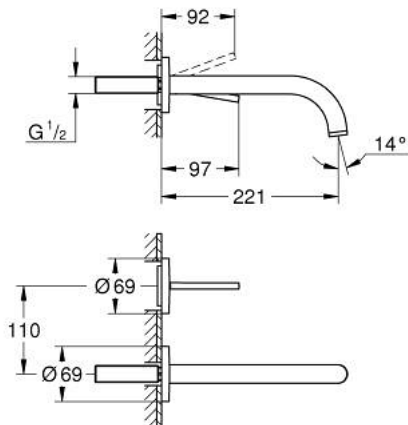

ATRIO 19 918 003 מיקסר כיור ג'ויסטיק שני חורים

תיאור המוצר

- כרום: צבע
- מותקן על הקיר
- 23 429 000
- ללא גוף מוסתר
- **GROHE FeatherControl** מחסנית ג'ויסטיק
- **GROHE LongLife** גימור כרום
- מזלף למינרי **GROHE EcoJoy** 7.5 ליטר/דקה
- מרחק מהמרכז 110 מ"מ
- בליטה של 221 מ"מ

ATRIO 19 918 003 מיקסר כיור ג'ויסטיק שני חורים

עכשיו - 2017 לירפא, חלקי חילוף

1: Laminar flow straightener (חלק מס. 48408000)

2: Extension set, 25 mm (חלק מס. 46901000)*

* אביזרים אופציונליים