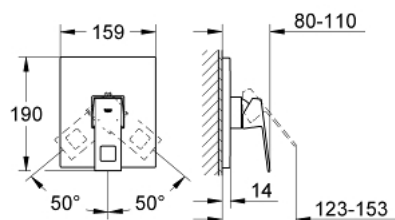

EUROCUBE 19 898 000 מיקסר מקלחת ידיית אחת

תיאור המוצר

- כרום: צבע
- trim set for use with rough-in box 33 963 001, 33 964 001, 33 965 001
- ללא גוף מוסתר
- גימור כרום LongLife GROHE
- מגן קיר ואיטום פיר
- מגן קיר ממתכת
- קיבוע מכוסה