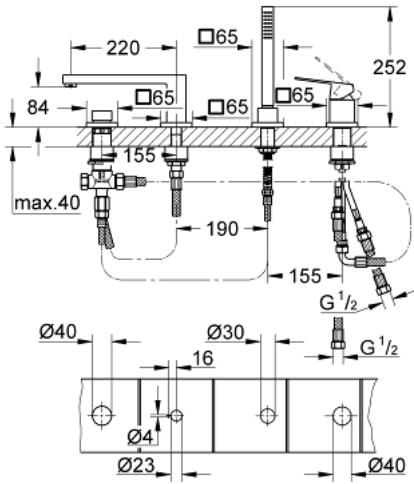

19 897 DC1 EUROCUBE FOUR-HOLE SINGLE-LEVER BATH COMBINATION

תיאור המוצר

- כרום מוברש: צבע
- מחסנית קרמית 46 מ"מ evoMkIIS EHORG
- גימור GROHE LongLife
- קיבוע פיה מורכב מראש
- רכיב הפעלה למיקסר ידית אחת
- פתח מים באמבטיה עם מזלף
- שסתום הטייה מקלחת/אמבטיה
- מקלח יד ebuC Euphoria +6.6 ליטר/דקה
- metal shower hose 2000 mm (always chrome for any colour of the set)
- צינורות חיבור גמישים
- חיבור לצינור מקלחת
- מוגן מפני זרימה חוזרת
- לשימוש עם: 29 037 000

19 897 DC1 EUROCUBE FOUR-HOLE SINGLE-LEVER BATH COMBINATION

עכשיו - 2019 צרם, חלקי חילוף

- 1: Lever (חלק מס. 46782DC0)
 - 2: Cartridge (חלק מס. 46048000)
3: צינור חיבור (חלק מס. 07227000)
 - 4: מסננת (חלק מס. 0700200M)
 - 5: Cone nut (חלק מס. 08864DC0)
 - 6: Compression spring (חלק מס. 00869000)
 - 7: Diverter knob (חלק מס. 48126DC0)
 - 8: Diverter (חלק מס. 45443000)
 - 8.1: Sealing washer $\theta 6 \times \theta 2$ (חלק מס. 0128300M)
 - 8.2: Sealing washer (חלק מס. 0120500M)
 - 9: Replacement kit for shank fastening (חלק מס. 45444000)
 - 10: Non-return valve (חלק מס. 08565000)
11: צינור חיבור (חלק מס. 07300000)
 - 12: Mousseur (חלק מס. 13922DC0)
13: צינור חיבור (חלק מס. 48018000)
 - 14: Metal shower hose (חלק מס. 28146000)
 - 15: מגביל טמפרטורה* (חלק מס. 46375000)
 - 16: מפתח בוקסה* (חלק מס. 19332000)
- * אביזרים אופציונליים