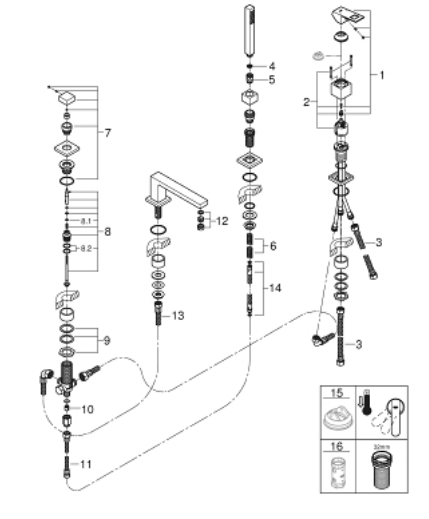

19 897 DC1 EUROCUBE FOUR-HOLE SINGLE-LEVER BATH COMBINATION

תיאור המוצר

- כרום מוברש: צבע
- מחסנית קרמית 46 מ"מ evoMkIIS EHORG
- גימור GROHE LongLife
- קיבוע פיה מורכב מראש
- רכיב הפעלה למיקסר ידית אחת
- פתח מים באמבטיה עם מזלף
- שסתום הטייה מקלחת/אמבטיה
- מקלח יד ebuC Euphoria +6.6 ליטר/דקה
- metal shower hose 2000 mm (always chrome for any colour of the set)
- צינורות חיבור גמישים
- חיבור לצינור מקלחת
- מוגן מפני זרימה חוזרת
- לשימוש עם: 29 037 000

19 897 DC1 EUROCUBE FOUR-HOLE SINGLE-LEVER BATH COMBINATION

עכשיו - 2019 צרם, חלקי חילוף

- 1: Lever (חלק מס. 46782DC0)
 - 2: Cartridge (חלק מס. 46048000)
3: צינור חיבור (חלק מס. 07227000)
 - 4: מסננת (חלק מס. 0700200M)
 - 5: Cone nut (חלק מס. 08864DC0)
 - 6: Compression spring (חלק מס. 00869000)
 - 7: Diverter knob (חלק מס. 48126DC0)
 - 8: Diverter (חלק מס. 45443000)
 - 8.1: Sealing washer $\theta 6 \times \theta 2$ (חלק מס. 0128300M)
 - 8.2: Sealing washer (חלק מס. 0120500M)
 - 9: Replacement kit for shank fastening (חלק מס. 45444000)
 - 10: Non-return valve (חלק מס. 08565000)
11: צינור חיבור (חלק מס. 07300000)
 - 12: Mousseur (חלק מס. 13922DC0)
13: צינור חיבור (חלק מס. 48018000)
 - 14: Metal shower hose (חלק מס. 28146000)
 - 15: מגביל טמפרטורה* (חלק מס. 46375000)
 - 16: מפתח בוקסה* (חלק מס. 19332000)
- * אביזרים אופציונליים