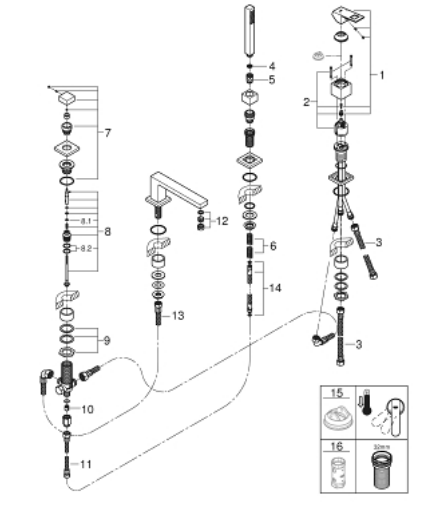

19 897 AL1 EUROCUBE FOUR-HOLE SINGLE-LEVER BATH COMBINATION

עכשיו - 2019 צרם, חלקי חילוף

- 1: Lever (חלק מס. 46782AL0)
 - 2: Cartridge (חלק מס. 46048000)
 - 3: צינור חיבור (חלק מס. 07227000)
 - 4: מסננת (חלק מס. 0700200M)
 - 5: Cone nut (חלק מס. 08864AL0)
 - 6: Compression spring (חלק מס. 00869000)
 - 7: Diverter knob (חלק מס. 48126AL0)
 - 8: Diverter (חלק מס. 45443000)
 - 8.1: Sealing washer $\theta 6 \times \theta 2$ (חלק מס. 0128300M)
 - 8.2: Sealing washer (חלק מס. 0120500M)
 - 9: Replacement kit for shank fastening (חלק מס. 45444000)
 - 10: Non-return valve (חלק מס. 08565000)
 - 11: צינור חיבור (חלק מס. 07300000)
 - 12: Mousseur (חלק מס. 13922AL0)
 - 13: צינור חיבור (חלק מס. 48018000)
 - 14: Metal shower hose (חלק מס. 28146000)
 - 15: מגביל טמפרטורה* (חלק מס. 46375000)
 - 16: מפתח בוקסה* (חלק מס. 19332000)
- * אביזרים אופציונליים