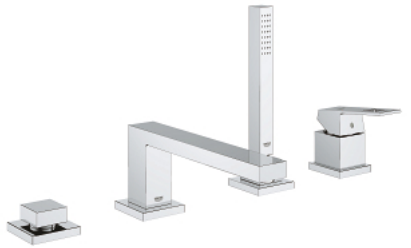

## 19 897 001 EUROCUBE FOUR-HOLE SINGLE-LEVER BATH COMBINATION

### תיאור המוצר

- כרום: צבע
- מחסנית קרמית 46 מ"מ evoMkIIS EHORG
- גימור כרום GROHE LongLife
- קיבוע פיה מורכב מראש
- רכיב הפעלה למיקסר ידית אחת
- פתח מים באמבטיה עם מזלף
- שסתום הטייה מקלחת/אמבטיה
- מקלח יד ebuC Euphoria 6.6 ליטר/דקה
- metal shower hose 2000 mm (always chrome for any colour of the set)
- צינורות חיבור גמישים
- חיבור לצינור מקלחת
- מוגן מפני זרימה חוזרת
- לשימוש עם: 29 037 000

## 19 897 001 EUROCUBE FOUR-HOLE SINGLE-LEVER BATH COMBINATION

עכשיו - 2019 צרם, חלקי חילוף

- 1: Lever (חלק מס. 46782000)
  - 2: Cartridge (חלק מס. 46048000)
  - 3: צינור חיבור (חלק מס. 07227000)
  - 4: מסננת (חלק מס. 0700200M)
  - 5: Cone nut (חלק מס. 08864000)
  - 6: Compression spring (חלק מס. 00869000)
  - 7: Diverter knob (חלק מס. 48126000)
  - 8: Diverter (חלק מס. 45443000)
  - 8.1: Sealing washer  $\theta 6 \times \theta 2$  (חלק מס. 0128300M)
  - 8.2: Sealing washer (חלק מס. 0120500M)
  - 9: Replacement kit for shank fastening (חלק מס. 45444000)
  - 10: Non-return valve (חלק מס. 08565000)
  - 11: צינור חיבור (חלק מס. 07300000)
  - 12: Mousseur (חלק מס. 13922000)
  - 13: צינור חיבור (חלק מס. 48018000)
  - 14: Metal shower hose (חלק מס. 28146000)
  - 15: מגביל טמפרטורה\* (חלק מס. 46375000)
  - 16: מפתח בוקסה\* (חלק מס. 19332000)
- \* אביזרים אופציונליים