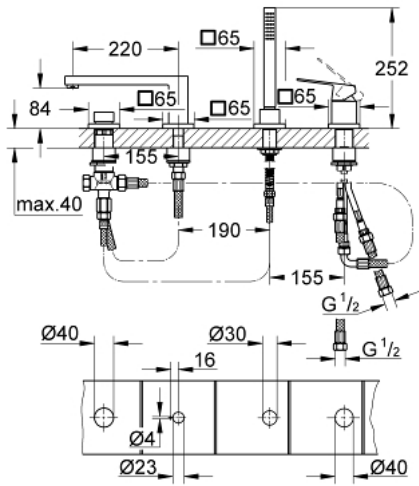

## 19 897 001 EUROCUBE FOUR-HOLE SINGLE-LEVER BATH COMBINATION

### תיאור המוצר

- כרום: צבע
- מחסנית קרמית 46 מ"מ evoMkIIS EHORG
- גימור כרום GROHE LongLife
- קיבוע פיה מורכב מראש
- רכיב הפעלה למיקסר ידית אחת
- פתח מים באמבטיה עם מזלף
- שסתום הטייה מקלחת/אמבטיה
- מקלח יד ebuC Euphoria 6.6 ליטר/דקה
- metal shower hose 2000 mm (always chrome for any colour of the set)
- צינורות חיבור גמישים
- חיבור לצינור מקלחת
- מוגן מפני זרימה חוזרת
- לשימוש עם: 29 037 000

## 19 897 001 EUROCUBE FOUR-HOLE SINGLE-LEVER BATH COMBINATION

עכשיו - 2019 צרם, חלקי חילוף

- 1: Lever (חלק מס. 46782000)
  - 2: Cartridge (חלק מס. 46048000)
  - 3: צינור חיבור (חלק מס. 07227000)
  - 4: מסננת (חלק מס. 0700200M)
  - 5: Cone nut (חלק מס. 08864000)
  - 6: Compression spring (חלק מס. 00869000)
  - 7: Diverter knob (חלק מס. 48126000)
  - 8: Diverter (חלק מס. 45443000)
  - 8.1: Sealing washer  $\theta 6 \times \theta 2$  (חלק מס. 0128300M)
  - 8.2: Sealing washer (חלק מס. 0120500M)
  - 9: Replacement kit for shank fastening (חלק מס. 45444000)
  - 10: Non-return valve (חלק מס. 08565000)
  - 11: צינור חיבור (חלק מס. 07300000)
  - 12: Mousseur (חלק מס. 13922000)
  - 13: צינור חיבור (חלק מס. 48018000)
  - 14: Metal shower hose (חלק מס. 28146000)
  - 15: מגביל טמפרטורה\* (חלק מס. 46375000)
  - 16: מפתח בוקסה\* (חלק מס. 19332000)
- \* אביזרים אופציונליים