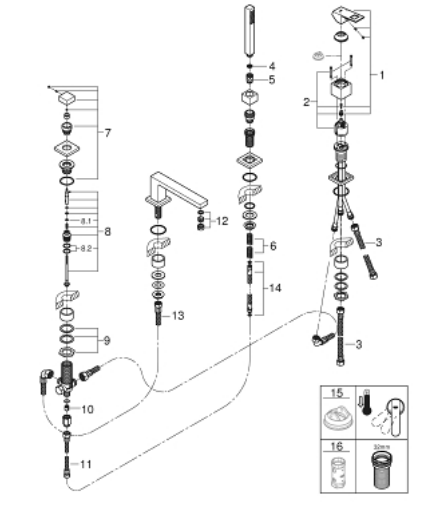

## 19 897 001 EUROCUBE FOUR-HOLE SINGLE-LEVER BATH COMBINATION

### תיאור המוצר

- כרום: צבע
- מחסנית קרמית 46 מ"מ evoMkIIS EHORG
- גימור כרום GROHE LongLife
- קיבוע פיה מורכב מראש
- רכיב הפעלה למיקסר ידית אחת
- פתח מים באמבטיה עם מזלף
- שסתום הטייה מקלחת/אמבטיה
- מקלח יד ebuC Euphoria 6.6 ליטר/דקה
- metal shower hose 2000 mm (always chrome for any colour of the set)
- צינורות חיבור גמישים
- חיבור לצינור מקלחת
- מוגן מפני זרימה חוזרת
- לשימוש עם: 29 037 000

## 19 897 001 EUROCUBE FOUR-HOLE SINGLE-LEVER BATH COMBINATION

עכשיו - 2019 צרם, חלקי חילוף

- 1: Lever (חלק מס. 46782000)
  - 2: Cartridge (חלק מס. 46048000)
  - 3: צינור חיבור (חלק מס. 07227000)
  - 4: מסננת (חלק מס. 0700200M)
  - 5: Cone nut (חלק מס. 08864000)
  - 6: Compression spring (חלק מס. 00869000)
  - 7: Diverter knob (חלק מס. 48126000)
  - 8: Diverter (חלק מס. 45443000)
  - 8.1: Sealing washer  $\theta 6 \times \theta 2$  (חלק מס. 0128300M)
  - 8.2: Sealing washer (חלק מס. 0120500M)
  - 9: Replacement kit for shank fastening (חלק מס. 45444000)
  - 10: Non-return valve (חלק מס. 08565000)
  - 11: צינור חיבור (חלק מס. 07300000)
  - 12: Mousseur (חלק מס. 13922000)
  - 13: צינור חיבור (חלק מס. 48018000)
  - 14: Metal shower hose (חלק מס. 28146000)
  - 15: מגביל טמפרטורה\* (חלק מס. 46375000)
  - 16: מפתח בוקסה\* (חלק מס. 19332000)
- \* אביזרים אופציונליים