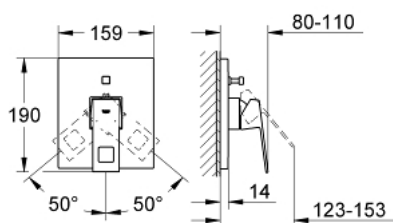

EUROCUBE 19 896 000 מיקסר אמבטיה עם ידית אחת

תיאור המוצר

- כרום: צבע
- trim set for use with rough-in box 33 963 001 or 33 965 001
- ללא גוף מוסתר
- גימור כרום LongLife GROHE
- שסתום הטייה אוטומטי: מקלחת/אמבטיה
- מגן קיר ואיטום פיר
- מגן קיר ממתכת
- קיבוע מכוסה