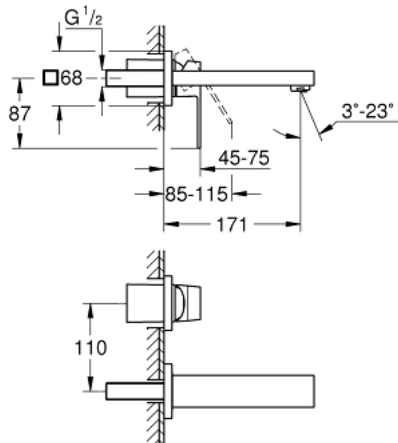

EUROCUBE 19 895 AL0 מיקסר כיור שני חורים מידה-S

תיאור המוצר

- אפור גרפיט מוברש: צבע
- מותקן על הקיר
- 23 200
- ללא גוף מוסתר
- מגן קיר ממתכת
- גימור GROHE LongLife
- מזלף מתכוונן **GROHE AquaGuide**
- מרחק מהמרכז 110 מ"מ
- בליטה של 171 מ"מ

EUROCUBE 19 895 AL0 מיקסר כיור שני חורים מידה-S

עכשיו - 2019 פרם. חלקי חילוף

1: Lever (מס.חלק חילוף) 46802AL0)

2: Flow straightener (מס.חלק חילוף) 64451AL0)

3: Extension (מס.חלק חילוף) 46627000)*

* אביזרים אופציונליים