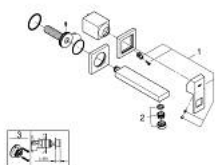

EUROCUBE 19 895 AL0 מיקסר כיור שני חורים מידה-S

תיאור המוצר

- אפור גרפיט מוברש: צבע
- מותקן על הקיר
- 23 200
- ללא גוף מוסתר
- מגן קיר ממתכת
- גימור GROHE LongLife
- מזלף מתכוונן **GROHE AquaGuide**
- מרחק מהמרכז 110 מ"מ
- בליטה של 171 מ"מ

EUROCUBE 19 895 AL0 מיקסר כיור שני חורים מידה-S

עכשיו - 2019 פרם. חלקי חילוף

1: Lever (מס.חלק חילוף) 46802AL0)

2: Flow straightener (מס.חלק חילוף) 64451AL0)

3: Extension (מס.חלק חילוף) 46627000)*

* אביזרים אופציונליים