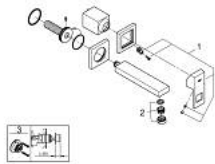

## EUROCUBE מיקסר כיור שני חורים מידה-S

### תיאור המוצר

- כרום: צבע
- מותקן על הקיר
- 23 200
- ללא גוף מוסתר
- מגן קיר ממתכת
- גימור כרום GROHE LongLife
- מזלף מתכוונן **GROHE AquaGuide**
- מרחק מהמרכז **110 מ"מ**
- בליטה של **171 מ"מ**

## מיקסר כיוור שני חורים S-מידה EUROCUBE 19 895 000

עכשיו - 2010 רבמטפס, חלקי חילוף

1: Lever (מס.חלק חילוף) 46802000)

2: Flow straightener (מס.חלק חילוף) 64451000)

3: Extension (מס.חלק חילוף) 46627000)\*

\* אביזרים אופציונליים