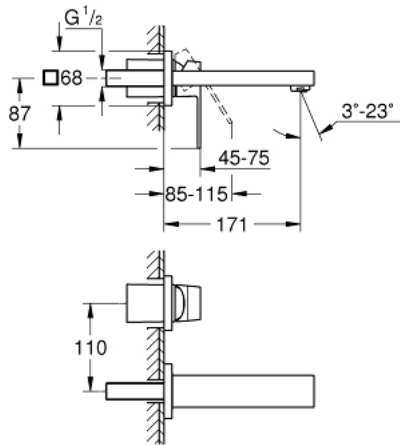

## EUROCUBE מיקסר כיור שני חורים מידה-S

### תיאור המוצר

- כרום: צבע
- מותקן על הקיר
- 23 200
- ללא גוף מוסתר
- מגן קיר ממתכת
- גימור כרום GROHE LongLife
- מזלף מתכוונן **GROHE AquaGuide**
- מרחק מהמרכז **110 מ"מ**
- בליטה של **171 מ"מ**

## מיקסר כיוור שני חורים S-מידה EUROCUBE 19 895 000

עכשיו - 2010 רבמטפס, חלקי חילוף

1: Lever (מס.חלק חילוף) 46802000)

2: Flow straightener (מס.חלק חילוף) 64451000)

3: Extension (מס.חלק חילוף) 46627000)\*

\* אביזרים אופציונליים