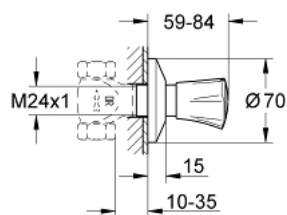

19 855 001 **COSTA L CONCEALED VALVE EXPOSED PART**

תיאור המוצר

- כרום: צבע
- עבור שסתומים מוסתרים 1", 3/4", 1/2" GROHE,
- 10-35 מ"מ
- ידית מתכת
- מבודד-חום
- סימון: אדום
- מגן קיר מחליק
- גימור כרום LongLife GROHE

19 855 001 **COSTA L CONCEALED VALVE EXPOSED PART**

עכשיו - 2007 ינוי, חלקי חילוף

1: Handle (חלק מס. 45994000)

1.1: חלק חילוף לחיבור לחיצה (חלק מס. 0538600M)

2: שרוול (חלק מס. 06688000) 1/2"

3: Extension for spindle (חלק מס. 45201000)

3.1: Clip (חלק מס. 0256900M)

4: Escutcheon (חלק מס. 06386000)

5: Extension for volume control (חלק מס. 45565000)*

6: Screw for Costa/Avina products (חלק מס. 48013000)*

* אביזרים אופציונליים