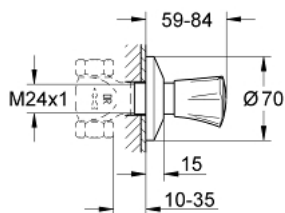

19 854 001 **COSTA L CONCEALED VALVE EXPOSED PART**

תיאור המוצר

- כרום: צבע
- עבור שסתומים מוסתרים 1", 3/4", 1/2" GROHE,
- 10-35 מ"מ
- ידית מתכת
- מבודד-חום
- סימון: כחול
- מגן קיר מחליק
- גימור כרום GROHE LongLife

19 854 001 COSTA L CONCEALED VALVE EXPOSED PART

עכשיו - 2007 ינוי, חלקי חילוף

1: Handle (מס.חלק חילוף) 45994000)

1.1: חלק חילוף לחיבור לחיצה (מס.חלק חילוף) 0538600M)

2: שרוול (מס.חלק חילוף) 06688000) 1/2"

3: Extension for spindle (מס.חלק חילוף) 45201000)

3.1: Clip (מס.חלק חילוף) 0256900M)

4: Escutcheon (מס.חלק חילוף) 06386000)

5: Extension for volume control (מס.חלק חילוף) 45565000)*

6: Screw for Costa/Avina products (מס.חלק חילוף) 48013000)*