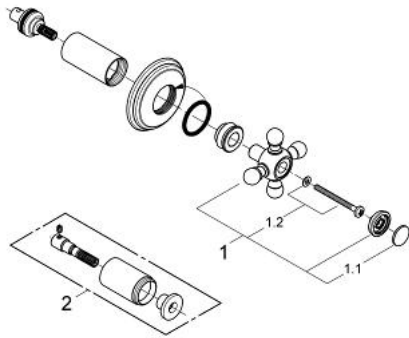

GENEVA 19 829 000 ווסת בקרת עוצמה

תיאור המוצר

- כרום: צבע
- עם ידית צלב
- ערכה להתקנה סופית של 372 29 (TPN "2/1") ו-472 92 (3/4" NPT)
- ללא גוף מוסתר
- להחלפת המכסים הלבנים הסטנדרטיים 45 953
- גימור כרום GROHE LongLife

GENEVA 19 829 000 ווסת בקרת עוצמה

עכשיו - ראוני 2000, חלקי חילוף

1: Cross handle (מס.חלק חילוף 45774000)

1.1: Marking piece (מס.חלק חילוף 45763L00)

1.2: Fixing set (מס.חלק חילוף 47602000)

2: Extension for volume control (מס.חלק חילוף 45565000)*