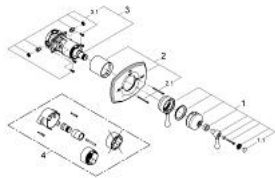

## 19 825 000 GROHTHERM 2000 AUTHENTIC DUAL FUNCTION THERMOSTATIC TRIM WITH CONTROL MODULE

עכשיו - 2010 רבמטפס. חלקי חילוף

1: Lever (מס.חלק חילוף) 47847000)

1.1: Marking piece (מס.חלק חילוף) 45763L00)

2: Escutcheon (מס.חלק חילוף) 47852000)

2.1: screws US (מס.חלק חילוף) 4784900M)

3: Control unit THM kit #2 (מס.חלק חילוף) 47853000)

3.1: non-return valves (מס.חלק חילוף) 47851000)

4: Extension (מס.חלק חילוף) 47822000)\*

\* אביזרים אופציונליים