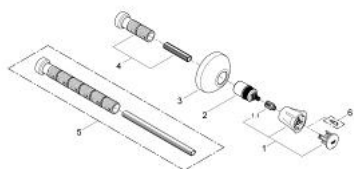

19 809 001 **COSTA L CONCEALED VALVE EXPOSED PART**

תיאור המוצר

- כרום: צבע
- trim set for 35 028 000
- עבור שסתומים מוסתרים 1/2", 3/4", 1"
- 20-80 מ"מ
- מגן קיר עם איטום קיר
- ניתן להברגה
- ידית מתכת
- מבודד-חום
- סימון: אדום
- גימור כרום GROHE LongLife

19 809 001 **COSTA L CONCEALED VALVE EXPOSED PART**

עכשיו - 2008 ראורבפ, חלקי חילוף

1: Handle (חלק מס. 45994000)

1.1: חלק חילוף לחיבור לחיצה (מס. חלק 0538600M)

2: Extension for spindle (חלק מס. 45204000)

3: Escutcheon (חלק מס. 45219000)

4: Extension set, 80 mm (חלק מס. 45202000)

5: Extension set 200 mm (חלק מס. 45203000)*

6: Screw for Costa/Avina products (חלק מס. 48013000)*

* אביזרים אופציונליים