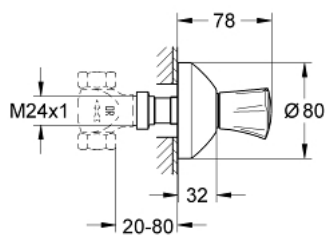

19 809 001 **COSTA L CONCEALED VALVE EXPOSED PART**

תיאור המוצר

- כרום: צבע
- trim set for 35 028 000
- עבור שסתומים מוסתרים 1/2", 3/4", 1"
- 20-80 מ"מ
- מגן קיר עם איטום קיר
- ניתן להברגה
- ידית מתכת
- מבודד-חום
- סימון: אדום
- גימור כרום GROHE LongLife

19 809 001 **COSTA L CONCEALED VALVE EXPOSED PART**

עכשיו - 2008 ראורבפ, חלקי חילוף

1: Handle (חלק מס. 45994000)

1.1: חלק חילוף לחיבור לחיצה (מס. חלק 0538600M)

2: Extension for spindle (חלק מס. 45204000)

3: Escutcheon (חלק מס. 45219000)

4: Extension set, 80 mm (חלק מס. 45202000)

5: Extension set 200 mm (חלק מס. 45203000)*

6: Screw for Costa/Avina products (חלק מס. 48013000)*

* אביזרים אופציונליים