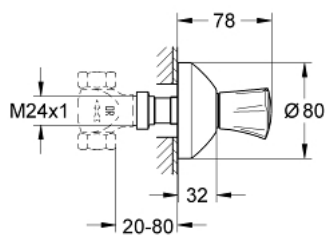

19 808 001 **COSTA L CONCEALED VALVE EXPOSED PART**

תיאור המוצר

- כרום: צבע
- עבור שסתומים מוסתרים 1/2", 3/4", 1"
- 20-80 מ"מ
- מגן קיר עם איטום קיר
- ניתן להברגה
- ידית מתכת
- מבודד-חום
- סימון: כחול
- גימור כרום GROHE LongLife

19 808 001 **COSTA L CONCEALED VALVE EXPOSED PART**

עכשיו - 2007 ינוי, חלקי חילוף

1: Handle (חלק מס. 45994000)

1.1: חלק חילוף לחיבור לחיצה (מס. חלק 0538600M)

2: Extension for spindle (חלק מס. 45204000)

3: Escutcheon (חלק מס. 45219000)

4: Extension set, 80 mm (חלק מס. 45202000)

5: Extension set 200 mm (חלק מס. 45203000)*

6: Screw for Costa/Avina products (חלק מס. 48013000)*

* אביזרים אופציונליים