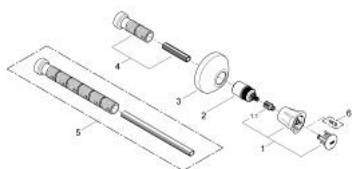

19 808 001 **COSTA L CONCEALED VALVE EXPOSED PART**

תיאור המוצר

- כרום: צבע
- עבור שסתומים מוסתרים 1/2", 3/4", 1"
- 20-80 מ"מ
- מגן קיר עם איטום קיר
- ניתן להברגה
- ידית מתכת
- מבודד-חום
- סימון: כחול
- גימור כרום GROHE LongLife

19 808 001 **COSTA L CONCEALED VALVE EXPOSED PART**

עכשיו - 2007 ינוי, חלקי חילוף

1: Handle (חלק מס. 45994000)

1.1: חלק חילוף לחיבור לחיצה (מס. חלק 0538600M)

2: Extension for spindle (חלק מס. 45204000)

3: Escutcheon (חלק מס. 45219000)

4: Extension set, 80 mm (חלק מס. 45202000)

5: Extension set 200 mm (חלק מס. 45203000)*

6: Screw for Costa/Avina products (חלק מס. 48013000)*

* אביזרים אופציונליים