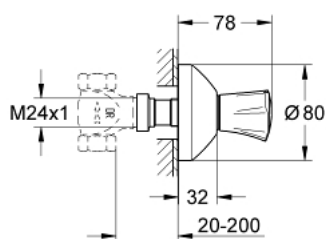

## 19 807 001 **COSTA L CONCEALED VALVE EXPOSED PART**

### תיאור המוצר

- כרום: צבע
- trim set for 35 028 000
- עבור שסתומים מוסתרים 1", 3/4", 1/2" GROHE,
- 20-200 מ"מ
- מגן קיר עם איטום קיר
- ניתן להברגה
- ידית מתכת
- מבודד-חום
- סימון: אדום
- גימור כרום GROHE LongLife

## 19 807 001 **COSTA L CONCEALED VALVE EXPOSED PART**

עכשיו - יוני 2007, חלקי חילוף

1: Handle (חלק מס. 45994000)

1.1: חלק חילוף לחיבור לחיצה (מס. חלק 0538600M)

2: Extension for spindle (חלק מס. 45204000)