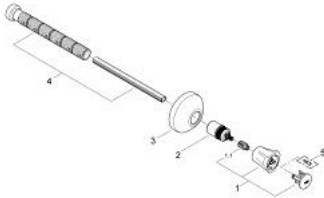

## 19 807 001 **COSTA L CONCEALED VALVE EXPOSED PART**

### תיאור המוצר

- כרום: צבע
- trim set for 35 028 000
- עבור שסתומים מוסתרים 1", 3/4", 1/2" GROHE,
- 20-200 מ"מ
- מגן קיר עם איטום קיר
- ניתן להברגה
- ידית מתכת
- מבודד-חום
- סימון: אדום
- גימור כרום GROHE LongLife

## 19 807 001 **COSTA L CONCEALED VALVE EXPOSED PART**

עכשיו - יוני 2007, חלקי חילוף

1: Handle (חלק מס. 45994000)

1.1: חלק חילוף לחיבור לחיצה (מס. חלק 0538600M)

2: Extension for spindle (חלק מס. 45204000)

3: Escutcheon (חלק מס. 45219000)

4: Extension set 200 mm (חלק מס. 45203000)

5: Screw for Costa/Avina products (חלק מס. 48013000)\*

\* אביזרים אופציונליים