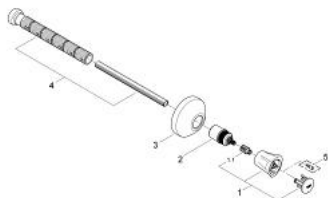

19 806 001 **COSTA L CONCEALED VALVE EXPOSED PART**

תיאור המוצר

- כרום: צבע
- עבור שסתומים מוסתרים 1/2", 3/4", 1"
- 20-200 מ"מ
- מגן קיר עם איטום קיר
- ניתן להברגה
- ידית מתכת
- מבודד-חום
- סימון: כחול
- גימור כרום GROHE LongLife

19 806 001 **COSTA L CONCEALED VALVE EXPOSED PART**

עכשיו - יוני 2007, חלקי חילוף

1: Handle (חלק מס. 45994000)

1.1: חלק חילוף לחיבור לחיצה (חלק מס. 0538600M)

2: Extension for spindle (חלק מס. 45204000)

3: Escutcheon (חלק מס. 45219000)

4: Extension set 200 mm (חלק מס. 45203000)

5: Screw for Costa/Avina products (חלק מס. 48013000)*

* אביזרים אופציונליים