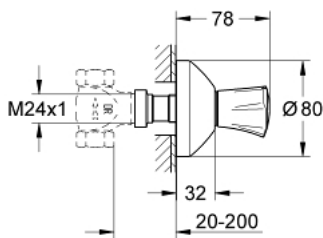

19 806 001 **COSTA L CONCEALED VALVE EXPOSED PART**

תיאור המוצר

- כרום: צבע
- עבור שסתומים מוסתרים 1/2", 3/4", 1"
- 20-200 מ"מ
- מגן קיר עם איטום קיר
- ניתן להברגה
- ידית מתכת
- מבודד-חום
- סימון: כחול
- גימור כרום GROHE LongLife

19 806 001 **COSTA L CONCEALED VALVE EXPOSED PART**

עכשיו - יוני 2007, חלקי חילוף

1: Handle (חלק מס. 45994000)

1.1: חלק חילוף לחיבור לחיצה (חלק מס. 0538600M)

2: Extension for spindle (חלק מס. 45204000)

3: Escutcheon (חלק מס. 45219000)

4: Extension set 200 mm (חלק מס. 45203000)

5: Screw for Costa/Avina products (חלק מס. 48013000)*

* אביזרים אופציונליים