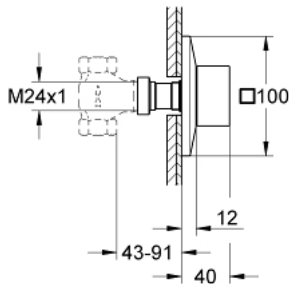

## 19 796 DC0 ALLURE BRILLIANT CONCEALED VALVE EXPOSED PART

### תיאור המוצר

- כרום מוברש: צבע
- ערכה להתקנה סופית עבור
- (חלק ראש מורכב מראש 1/2") 29 032 000
- (ראש סוללה קרמי מורכב מראש 1/2" - אין להשתמש לכיבוי) 29 068 000
- גימור GROHE LongLife
- מ"מ 43-91

## 19 796 DC0 **ALLURE BRILLIANT CONCEALED VALVE EXPOSED PART**

עכשיו - 2018 צרם, חלקי חילוף

1: Handle (חילוף מס.חלק 48131DC0)

1.1: Replacement handle connection kit (חילוף מס.חלק 45186000)

2: Extension for spindle (חילוף מס.חלק 48044000)