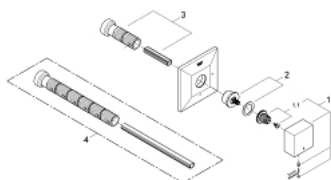

## 19 796 DC0 ALLURE BRILLIANT CONCEALED VALVE EXPOSED PART

### תיאור המוצר

- כרום מוברש: צבע
- ערכה להתקנה סופית עבור
- (חלק ראש מורכב מראש 1/2") 29 032 000
- (ראש סוללה קרמי מורכב מראש 1/2" - אין להשתמש לכיבוי) 29 068 000
- גימור GROHE LongLife
- מ"מ 43-91

## 19 796 DC0 **ALLURE BRILLIANT CONCEALED VALVE EXPOSED PART**

עכשיו - 2018 צרם, חלקי חילוף

1: Handle (חילוף מס.חלק 48131DC0)

1.1: Replacement handle connection kit (חילוף מס.חלק 45186000)

2: Extension for spindle (חילוף מס.חלק 48044000)