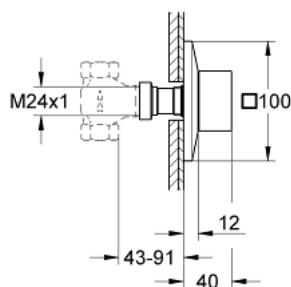

19 796 ALO ALLURE BRILLIANT CONCEALED VALVE EXPOSED PART

תיאור המוצר

- אפור גרפיט מוברש: צבע
- ערכה להתקנה סופית עבור
- 1/2" (חלק ראש מורכב מראש 29 032 000
- 1/2" (ראש סוללה קרמי מורכב מראש 29 068 000 – אין להשתמש לכיבוי)
- גימור GROHE LongLife
- 43-91 מ"מ

19 796 ALO ALLURE BRILLIANT CONCEALED VALVE EXPOSED PART

עכשיו - יולי 2015, חלקי חילוף

1: Handle (חלק מס. 48131AL0)

1.1: Replacement handle connection kit (חלק מס. 45186000)

2: Extension for spindle (חלק מס. 48044000)

3: Extension set, 80 mm (חלק מס. 45202000)

4: Extension set 200 mm (חלק מס. 45203000)*

* אביזרים אופציונליים