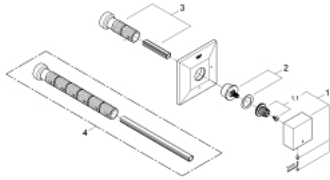

19 796 ALO ALLURE BRILLIANT CONCEALED VALVE EXPOSED PART

תיאור המוצר

- אפור גרפיט מוברש: צבע
- ערכה להתקנה סופית עבור
- 1/2" (חלק ראש מורכב מראש 29 032 000
- 1/2" (ראש סוללה קרמי מורכב מראש 29 068 000 – אין להשתמש לכיבוי)
- גימור GROHE LongLife
- 43-91 מ"מ

19 796 ALO ALLURE BRILLIANT CONCEALED VALVE EXPOSED PART

עכשיו - יולי 2015, חלקי חילוף

1: Handle (חלק מס. 48131AL0)

1.1: Replacement handle connection kit (חלק מס. 45186000)

2: Extension for spindle (חלק מס. 48044000)

3: Extension set, 80 mm (חלק מס. 45202000)

4: Extension set 200 mm (חלק מס. 45203000)*

* אביזרים אופציונליים