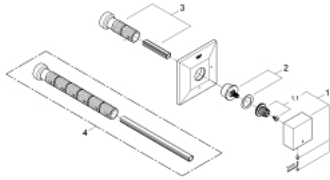

19 796 000 ALLURE BRILLIANT CONCEALED VALVE EXPOSED PART

תיאור המוצר

- כרום: צבע
- trim set for 35 028 000
- 1/2" (חלק ראש מורכב מראש) 29 032 000
- (ראש סוללה קרמי מורכב מראש - 1/2" אין להשתמש לכיבוי) 29 068 000
- GROHE LongLife כרום גימור
- 43-91 מ"מ

19 796 000 ALLURE BRILLIANT CONCEALED VALVE EXPOSED PART

עכשיו – 2010 טסוגוא, חלקי חילוף

1: Handle (חלק מס. 48131000)

1.1: Replacement handle connection kit (חלק מס. 45186000)

2: Extension for spindle (חלק מס. 48044000)

3: Extension set, 80 mm (חלק מס. 45202000)

4: Extension set 200 mm (חלק מס. 45203000)*

* אביזרים אופציונליים