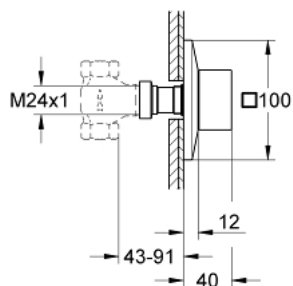

19 796 000 ALLURE BRILLIANT CONCEALED VALVE EXPOSED PART

תיאור המוצר

- כרום: צבע
- trim set for 35 028 000
- 1/2" (חלק ראש מורכב מראש) 29 032 000
- (ראש סוללה קרמי מורכב מראש - 1/2" אין להשתמש לכיבוי) 29 068 000
- GROHE LongLife כרום גימור
- 43-91 מ"מ

19 796 000 ALLURE BRILLIANT CONCEALED VALVE EXPOSED PART

עכשיו – 2010 טסוגוא, חלקי חילוף

1: Handle (חלק מס. 48131000)

1.1: Replacement handle connection kit (חלק מס. 45186000)

2: Extension for spindle (חלק מס. 48044000)

3: Extension set, 80 mm (חלק מס. 45202000)

4: Extension set 200 mm (חלק מס. 45203000)*

* אביזרים אופציונליים