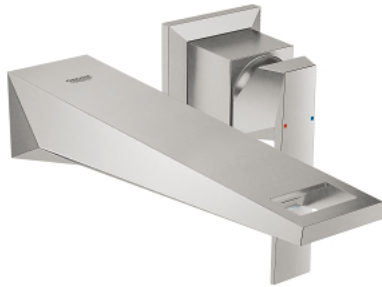

## ALLURE BRILLIANT 19 783 DCO מידה-M

### תיאור המוצר

- כרום מוברש: צבע
- מותקן על הקיר
- ללא גוף מוסתר
- 23 200
- גימור GROHE LongLife
- מגביל זרימה 5.0 ליטר/דקה /GROHE EcoJoy
- פיה עם מזלף מובנה
- מרחק מהמרכז 110 מ"מ
- בליטה של 210 מ"מ

## ALLURE BRILLIANT 19 783 DC0 מיקסר כיוור שני חורים מידה-M

עכשיו - 2018 פרם. חלקי חילוף

1: Lever (מס.חלק חילוף) 46797DC0

2: Race (מס.חלק חילוף) 46794DC0

3: Extension (מס.חלק חילוף) 46627000\*

\* אביזרים אופציונליים