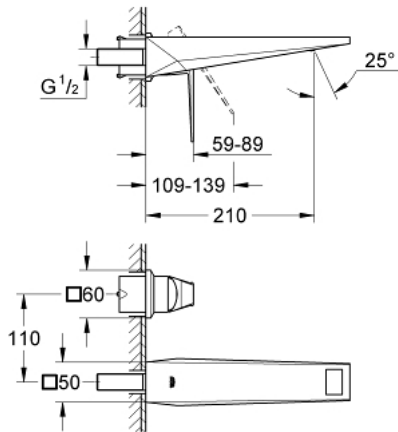

## ALLURE BRILLIANT 19 783 DCO מידה-M

### תיאור המוצר

- כרום מוברש: צבע
- מותקן על הקיר
- ללא גוף מוסתר
- 23 200
- גימור GROHE LongLife
- מגביל זרימה 5.0 ליטר/דקה /GROHE EcoJoy
- פיה עם מזלף מובנה
- מרחק מהמרכז 110 מ"מ
- בליטה של 210 מ"מ

## ALLURE BRILLIANT 19 783 DC0 מיקסר כיוור שני חורים מידה-M

עכשיו - 2018 פרם. חלקי חילוף

1: Lever (מס.חלק חילוף) 46797DC0

2: Race (מס.חלק חילוף) 46794DC0

3: Extension (מס.חלק חילוף) 46627000\*

\* אביזרים אופציונליים