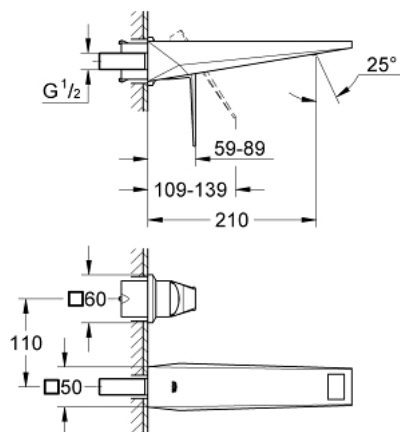

ALLURE BRILLIANT 19 783 000 מידה-M

תיאור המוצר

- כרום: צבע
- מותקן על הקיר
- ללא גוף מוסתר
- 23 200
- גימור כרום LongLife GROHE
- מגביל זרימה 5.0 ליטר/דקה EcoJoy GROHE
- פיה עם מזלף מובנה
- מרחק מהמרכז 110 מ"מ
- בליטה של 210 מ"מ

ALLURE BRILLIANT מיקסר כיוור שני חורים מידה-M

עכשיו - 2010 טסוגוא, חלקי חילוף

1: Lever (מס.חלק חילוף) 46797000)

2: Race (מס.חלק חילוף) 46794000)

3: Extension (מס.חלק חילוף) 46627000)*

* אביזרים אופציונליים