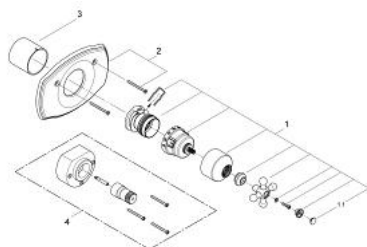

19 615 000 GENEVA CENTRAL THERMOSTATIC MIXER

עכשיו – 2013 ינוי, חלקי חילוף

1: ידית סקלת טמפרטורה (מס.חלק חילוף) 47711000

1.1: Marking piece (מס.חלק חילוף) 45763L00

2: Escutcheon (מס.חלק חילוף) 47613000

3: שרוול (מס.חלק חילוף) 09949000