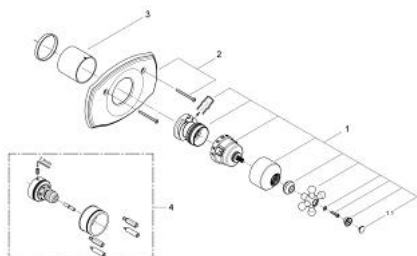

19 615 000 GENEVA CENTRAL THERMOSTATIC MIXER

חלקי חילוף, ינוי 2013 – ינוי 2007

1: ידית סקלת טמפרטורה (מס.חלק חילוף) 47711000

1.1: Marking piece (מס.חלק חילוף) 45763L00

2: Escutcheon (מס.חלק חילוף) 47613000

3: שרוול (מס.חלק חילוף) 09949000

4: Extension set 27.5 mm (מס.חלק חילוף) 47328000*

* אביזרים אופציונליים