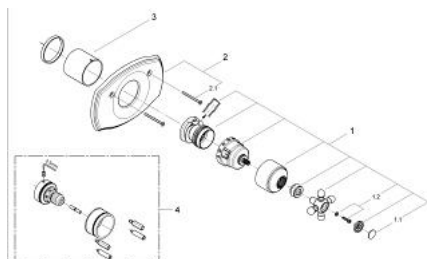

4: Extension (מס.חלק חילוף) 47820000*

* אביזרים אופציונליים

19 615 000 GENEVA CENTRAL THERMOSTATIC MIXER

חלקי חילוף, ינוי 2013 – ינוי 2007

1: ידית סקלת טמפרטורה (מס.חלק חילוף) 47711000

1.1: Marking piece (מס.חלק חילוף) 45763L00

2: Escutcheon (מס.חלק חילוף) 47613000

3: שרוול (מס.חלק חילוף) 09949000

4: Extension set 27.5 mm (מס.חלק חילוף) 47328000*

* אביזרים אופציונליים

19 615 000 GENEVA CENTRAL THERMOSTATIC MIXER

חלקי חילוף, 2002 ראוני, ינוי - 2007

1: ידית סקלת טמפרטורה (מס.חלק חילוף) 47713000

1.1: Marking piece (מס.חלק חילוף) 45763L00

1.2: Fixing set (מס.חלק חילוף) 47705000

2: Escutcheon (מס.חלק חילוף) 47613000

2.1: Screws (מס.חלק חילוף) 4760400M

3: שרוול (מס.חלק חילוף) 09949000