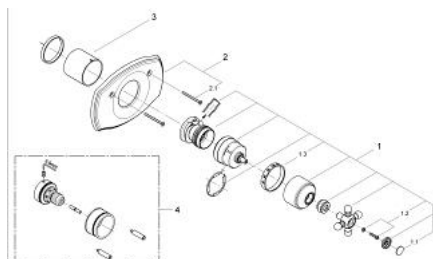

1: ידית סקלת טמפרטורה (מס.חלק חילוף) 47713000

1.1: Marking piece (מס.חלק חילוף) 45763L00

1.2: Fixing set (מס.חלק חילוף) 47705000

2: Escutcheon (מס.חלק חילוף) 47613000

2.1: Screws (מס.חלק חילוף) 4760400M

3: שרוול (מס.חלק חילוף) 09949000

4: Extension set 27.5 mm (מס.חלק חילוף) 47328000*

* אביזרים אופציונליים

19 615 000 GENEVA CENTRAL THERMOSTATIC MIXER

חלקי חילוף, 2002 ראוני - 2000 ראוני

1: ידית סקלת טמפרטורה (מס.חלק חילוף) 47612000

1.1: Marking piece (חילוף מס.חלק 45763L00)

1.2: Fixing set (חילוף מס.חלק 47602000)

1.3: Scale ring (חילוף מס.חלק 47444L00)

2: Escutcheon (חילוף מס.חלק 47613000)

2.1: Screws (חילוף מס.חלק 4760400M)

3: שרוול (מס.חלק חילוף) 09949000

4: Extension set 27.5 mm (חילוף מס.חלק 47328000)*