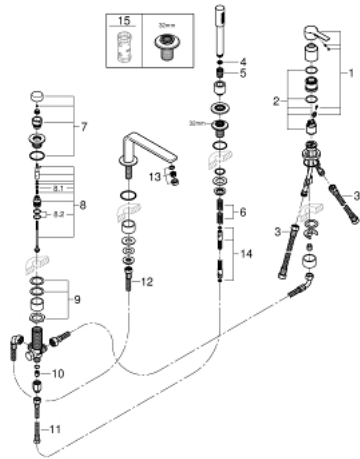

19 577 DC1 LINEARE FOUR-HOLE SINGLE-LEVER BATH COMBINATION

תיאור המוצר

- כרום מוברש: צבע
- מחסנית קרמית 35 מ"מ evoMklls EHORG
- עם מגביל טמפרטורה
- גימור GROHE LongLife
- קיבוע פיה מורכב מראש
- רכיב הפעלה למיקסר ידית אחת
- פתח מים באמבטיה עם מזלף
- שסתום הטייה מקלחת/אמבטיה
- metal stick hand shower
- metal shower hose 2000 mm (always chrome for any colour of the set)
- צינורות חיבור גמישים
- חיבור לצינור מקלחת
- מוגן מפני זרימה חוזרת
- לשימוש עם: 29 037 000

19 577 DC1 LINEARE FOUR-HOLE SINGLE-LEVER BATH COMBINATION

עכשיו – 2016 רבמטפס, חלקי חילוף

- 1: Lever (חלק מס. 46983DC0)
 - 2: Cartridge (חלק מס. 46374000)
 - 3: צינור חיבור (חלק מס. 07227000)
 - 4: מסננת (חלק מס. 0700200M)
 - 5: Cone nut (חלק מס. 08864DC0)
 - 6: Compression spring (חלק מס. 00869000)
 - 7: Diverter knob (חלק מס. 46721DC0)
 - 8: Diverter (חלק מס. 45443000)
 - 8.1: Sealing washer $\theta 6 \times \theta 2$ (חלק מס. 0128300M)
 - 8.2: Sealing washer (חלק מס. 0120500M)
 - 9: Replacement kit for shank fastening (חלק מס. 45444000)
 - 10: Non-return valve (חלק מס. 08565000)
 - 11: צינור חיבור (חלק מס. 07300000)
 - 12: צינור חיבור (חלק מס. 48018000)
 - 13: Mousseur (חלק מס. 13941DC0)
 - 14: Metal shower hose (חלק מס. 28146000)
 - 15: מפתח בוקסה* (חלק מס. 19332000)
- * אביזרים אופציונליים