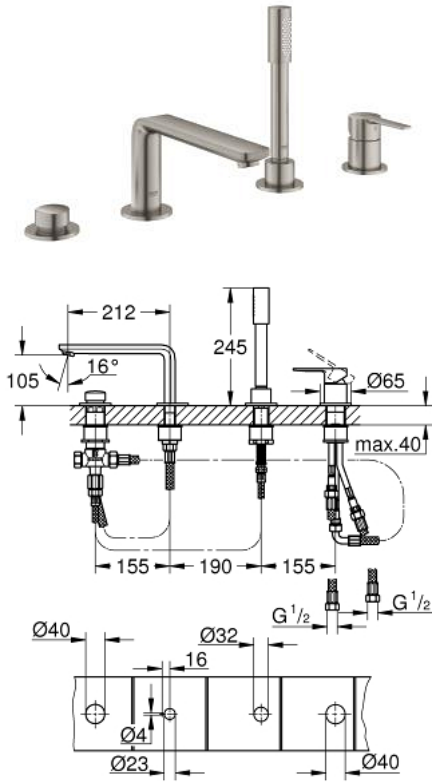

19 577 DC1 LINEARE FOUR-HOLE SINGLE-LEVER BATH COMBINATION

תיאור המוצר

- כרום מוברש: צבע
- מחסנית קרמית 35 מ"מ evoMklls EHORG
- עם מגביל טמפרטורה
- גימור GROHE LongLife
- קיבוע פיה מורכב מראש
- רכיב הפעלה למיקסר ידית אחת
- פתח מים באמבטיה עם מזלף
- שסתום הטייה מקלחת/אמבטיה
- metal stick hand shower
- metal shower hose 2000 mm (always chrome for any colour of the set)
- צינורות חיבור גמישים
- חיבור לצינור מקלחת
- מוגן מפני זרימה חוזרת
- לשימוש עם: 29 037 000

19 577 DC1 LINEARE FOUR-HOLE SINGLE-LEVER BATH COMBINATION

עכשיו – 2016 רבמטפס, חלקי חילוף

- 1: Lever (חלק מס. 46983DC0)
 - 2: Cartridge (חלק מס. 46374000)
 - 3: צינור חיבור (חלק מס. 07227000)
 - 4: מסננת (חלק מס. 0700200M)
 - 5: Cone nut (חלק מס. 08864DC0)
 - 6: Compression spring (חלק מס. 00869000)
 - 7: Diverter knob (חלק מס. 46721DC0)
 - 8: Diverter (חלק מס. 45443000)
 - 8.1: Sealing washer $\theta 6 \times \theta 2$ (חלק מס. 0128300M)
 - 8.2: Sealing washer (חלק מס. 0120500M)
 - 9: Replacement kit for shank fastening (חלק מס. 45444000)
 - 10: Non-return valve (חלק מס. 08565000)
 - 11: צינור חיבור (חלק מס. 07300000)
 - 12: צינור חיבור (חלק מס. 48018000)
 - 13: Mousseur (חלק מס. 13941DC0)
 - 14: Metal shower hose (חלק מס. 28146000)
 - 15: מפתח בוקסה* (חלק מס. 19332000)
- * אביזרים אופציונליים