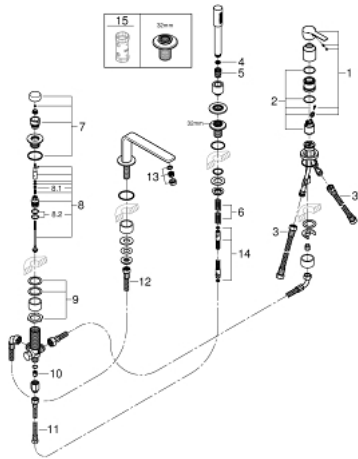

19 577 AL1 LINEARE FOUR-HOLE SINGLE-LEVER BATH COMBINATION

תיאור המוצר

- אפור גרפיט מוברש: צבע
- מחסנית קרמית 35 מ"מ evoMklls EHORG
- עם מגביל טמפרטורה
- גימור GROHE LongLife
- קיבוע פיה מורכב מראש
- רכיב הפעלה למיקסר ידית אחת
- פתח מים באמבטיה עם מזלף
- שסתום הטייה מקלחת/אמבטיה
- metal stick hand shower
- metal shower hose 2000 mm (always chrome for any colour of the set)
- צינורות חיבור גמישים
- חיבור לצינור מקלחת
- מוגן מפני זרימה חוזרת
- לשימוש עם: 29 037 000

19 577 AL1 LINEARE FOUR-HOLE SINGLE-LEVER BATH COMBINATION

עכשיו – 2019 צרם, חלקי חילוף

- 1: Lever (חלק מס. 46983AL0)
 - 2: Cartridge (חלק מס. 46374000)
 - 3: צינור חיבור (חלק מס. 07227000)
 - 4: מסננת (חלק מס. 0700200M)
 - 5: Cone nut (חלק מס. 08864AL0)
 - 6: Compression spring (חלק מס. 00869000)
 - 7: Diverter knob (חלק מס. 46721AL0)
 - 8: Diverter (חלק מס. 45443000)
 - 8.1: Sealing washer $\theta 6 \times \theta 2$ (חלק מס. 0128300M)
 - 8.2: Sealing washer (חלק מס. 0120500M)
 - 9: Replacement kit for shank fastening (חלק מס. 45444000)
 - 10: Non-return valve (חלק מס. 08565000)
 - 11: צינור חיבור (חלק מס. 07300000)
 - 12: צינור חיבור (חלק מס. 48018000)
 - 13: Mousseur (חלק מס. 13941AL0)
 - 14: Metal shower hose (חלק מס. 28146000)
 - 15: מפתח בוקסה* (חלק מס. 19332000)
- * אביזרים אופציונליים