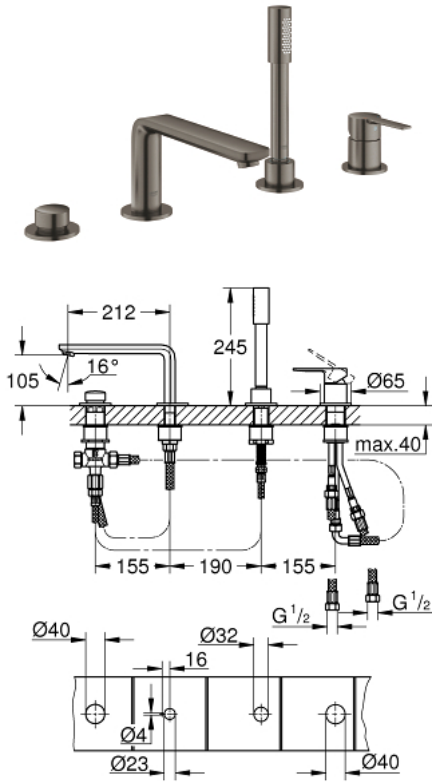

19 577 AL1 LINEARE FOUR-HOLE SINGLE-LEVER BATH COMBINATION

תיאור המוצר

- אפור גרפיט מוברש: צבע
- מחסנית קרמית 35 מ"מ evoMklls EHORG
- עם מגביל טמפרטורה
- גימור GROHE LongLife
- קיבוע פיה מורכב מראש
- רכיב הפעלה למיקסר ידית אחת
- פתח מים באמבטיה עם מזלף
- שסתום הטייה מקלחת/אמבטיה
- metal stick hand shower
- metal shower hose 2000 mm (always chrome for any colour of the set)
- צינורות חיבור גמישים
- חיבור לצינור מקלחת
- מוגן מפני זרימה חוזרת
- לשימוש עם: 29 037 000

19 577 AL1 LINEARE FOUR-HOLE SINGLE-LEVER BATH COMBINATION

עכשיו – 2019 צרם, חלקי חילוף

- 1: Lever (חלק מס. 46983AL0)
 - 2: Cartridge (חלק מס. 46374000)
 - 3: צינור חיבור (חלק מס. 07227000)
 - 4: מסננת (חלק מס. 0700200M)
 - 5: Cone nut (חלק מס. 08864AL0)
 - 6: Compression spring (חלק מס. 00869000)
 - 7: Diverter knob (חלק מס. 46721AL0)
 - 8: Diverter (חלק מס. 45443000)
 - 8.1: Sealing washer $\theta 6 \times \theta 2$ (חלק מס. 0128300M)
 - 8.2: Sealing washer (חלק מס. 0120500M)
 - 9: Replacement kit for shank fastening (חלק מס. 45444000)
 - 10: Non-return valve (חלק מס. 08565000)
 - 11: צינור חיבור (חלק מס. 07300000)
 - 12: צינור חיבור (חלק מס. 48018000)
 - 13: Mousseur (חלק מס. 13941AL0)
 - 14: Metal shower hose (חלק מס. 28146000)
 - 15: מפתח בוקסה* (חלק מס. 19332000)
- * אביזרים אופציונליים