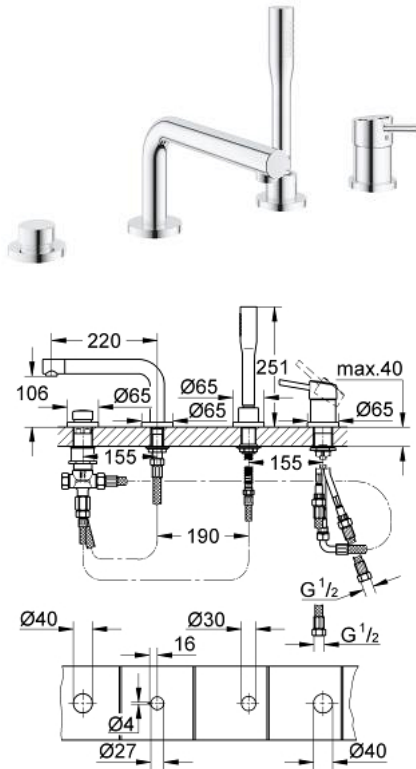

## 19 576 002 CONCETTO FOUR-HOLE SINGLE-LEVER BATH COMBINATION

### תיאור המוצר

- כרום: צבע
- מחסנית קרמית 46 מ"מ evoMkIIS EHORG
- גימור כרום GROHE LongLife
- קיבוע פיה מורכב מראש
- רכיב הפעלה למיקסר ידית אחת
- פתח מים באמבטיה עם מזלף
- שסתום הטייה מקלחת/אמבטיה
- מקלח יד Euphoria Cosmopolitan מקלח יד 6.6 ליטר/דקה
- צינור חבור גמישים 2000 mm (metal shower hose) (always chrome for any colour of the set)
- חבור לצינור מקלחת
- מוגן מפני זרימה חוזרת
- ניתן לשימוש עם 29 037 000

19 576 002 **CONCETTO FOUR-HOLE SINGLE-LEVER BATH COMBINATION**

עכשיו - רבמבונ, חלקי חילוף

- 1: Lever (חלק מס. 46723000)
  - 2: Cap (חלק מס. 46727000)
  - 3: Cartridge (חלק מס. 46048000)
  - 4: צינור חיבור (חלק מס. 07227000)
  - 5: מסגרת (חלק מס. 0700200M)
  - 6: Cone nut (חלק מס. 08864000)
  - 7: Compression spring (חלק מס. 00869000)
  - 8: Diverter knob (חלק מס. 46721000)
  - 9: Diverter (חלק מס. 45443000)
  - 9.1: Sealing washer  $\theta 6 \times \theta 2$  (חלק מס. 0128300M)
  - 9.2: Sealing washer (חלק מס. 0120500M)
  - 10: Replacement kit for shank fastening (חלק מס. 45444000)
  - 11: Non-return valve (חלק מס. 08565000)
  - 12: צינור חיבור (חלק מס. 07300000)
  - 13: Flow straightener (חלק מס. 46724000)
  - 14: צינור חיבור (חלק מס. 48018000)
  - 15: צינור חיבור (חלק מס. 48017000)
  - 16: Metal shower hose (חלק מס. 28146000)
  - 17: מגביל טמפרטורה\* (חלק מס. 46375000)
  - 18: מפתח בוקסה\* (חלק מס. 19332000)
- \* אביזרים אופציונליים