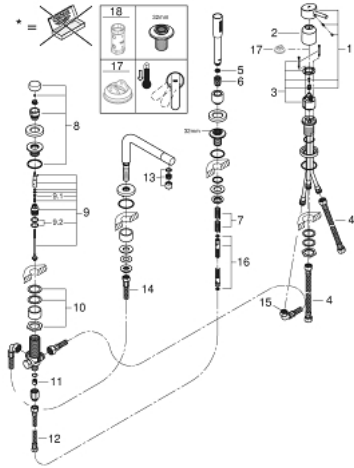

## 19 576 002 CONCETTO FOUR-HOLE SINGLE-LEVER BATH COMBINATION

### תיאור המוצר

- כרום: צבע
- מחסנית קרמית 46 מ"מ evoMkIIS EHORG
- גימור כרום GROHE LongLife
- קיבוע פיה מורכב מראש
- רכיב הפעלה למיקסר ידית אחת
- פתח מים באמבטיה עם מזלף
- שסתום הטייה מקלחת/אמבטיה
- מקלח יד Euphoria Cosmopolitan מקלח יד 6.6 ליטר/דקה
- צינור חבור גמישים 2000 mm (metal shower hose) (always chrome for any colour of the set)
- חבור לצינור מקלחת
- מוגן מפני זרימה חוזרת
- ניתן לשימוש עם 29 037 000

19 576 002 **CONCETTO FOUR-HOLE SINGLE-LEVER BATH COMBINATION**

עכשיו - רבמבונ, חלקי חילוף

- 1: Lever (חלק מס. 46723000)
  - 2: Cap (חלק מס. 46727000)
  - 3: Cartridge (חלק מס. 46048000)
  - 4: צינור חיבור (חלק מס. 07227000)
  - 5: מסגרת (חלק מס. 0700200M)
  - 6: Cone nut (חלק מס. 08864000)
  - 7: Compression spring (חלק מס. 00869000)
  - 8: Diverter knob (חלק מס. 46721000)
  - 9: Diverter (חלק מס. 45443000)
  - 9.1: Sealing washer  $\theta 6 \times \theta 2$  (חלק מס. 0128300M)
  - 9.2: Sealing washer (חלק מס. 0120500M)
  - 10: Replacement kit for shank fastening (חלק מס. 45444000)
  - 11: Non-return valve (חלק מס. 08565000)
  - 12: צינור חיבור (חלק מס. 07300000)
  - 13: Flow straightener (חלק מס. 46724000)
  - 14: צינור חיבור (חלק מס. 48018000)
  - 15: צינור חיבור (חלק מס. 48017000)
  - 16: Metal shower hose (חלק מס. 28146000)
  - 17: מגביל טמפרטורה\* (חלק מס. 46375000)
  - 18: מפתח בוקסה\* (חלק מס. 19332000)
- \* אביזרים אופציונליים