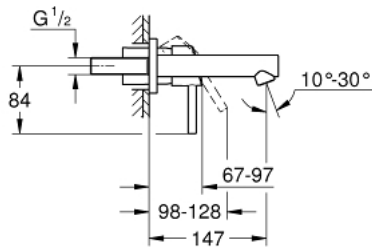

## מיקסר כיור שני חורים מידה-S CONCETTO 19 575 001

### תיאור המוצר

- כרום: צבע
- מותקן על הקיר
- trim set for use with rough-in set 23 571 000 / 32 635 000
- ללא גוף מוסתר
- מגן קיר ממתכת
- גימור כרום GROHE LongLife
- מזלף מתכוונן <b>GROHE AquaGuide</b>
- מרחק מהמרכז 110 מ"מ
- בליטה של 147 מ"מ

## מיקסר כיור שני חורים מידה-S CONCETTO 19 575 001

עכשיו - 2010 פרם. חלקי חילוף

1: Lever (מס.חלק חילוף) 46756000)

2: Mousseur (מס.חלק חילוף) 48072000)

3: Extension (מס.חלק חילוף) 46627000)\*

\* אביזרים אופציונליים