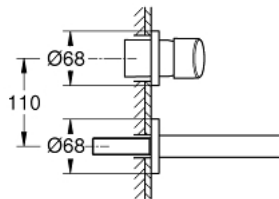

## מיקסר כיור שני חורים מידה-S CONCETTO 19 575 001

### תיאור המוצר

- כרום: צבע
- מותקן על הקיר
- trim set for use with rough-in set 23 571 000 / 32 635 000
- ללא גוף מוסתר
- מגן קיר ממתכת
- גימור כרום GROHE LongLife
- מזלף מתכוונן <b>GROHE AquaGuide</b>
- מרחק מהמרכז 110 מ"מ
- בליטה של 147 מ"מ

## מיקסר כיור שני חורים מידה-S CONCETTO 19 575 001

עכשיו - 2010 פרם. חלקי חילוף

1: Lever (מס.חלק חילוף) 46756000)

2: Mousseur (מס.חלק חילוף) 48072000)

3: Extension (מס.חלק חילוף) 46627000)\*

\* אביזרים אופציונליים