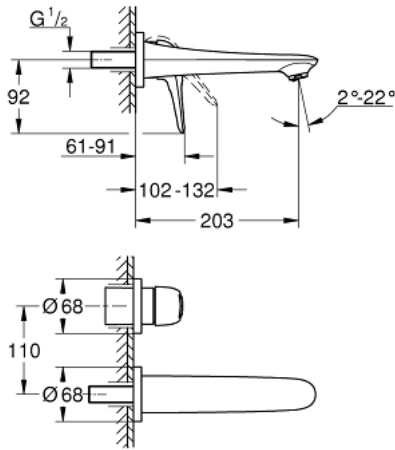

## EUROSTYLE 19 571 003 מיקסר כיור שני חורים מידה-M

### תיאור המוצר

- כרום: צבע
- מותקן על הקיר
- ללא גוף מוסתר
- trim set for use with rough-in set 23 571 000 / 32 635 000
- מגן קיר ממתכת
- ידית לולאה ממתכת
- גימור כרום GROHE LongLife
- טכנולוגיית חיסכון במים וזרימה מושלמת GROHE EcoJoy
- maximum flow rate (at 3 bar): 5 l/min

### מזלף מתכוונן <b>GROHE AquaGuide</b>

- מרחק מהמרכז 110 מ"מ
- בליטה של 203 מ"מ

## מיקסר כיוור שני חורים M-מידה EUROSTYLE 19 571 003

עכשיו - 2015 ראוני, חלקי חילוף

1: Lever (מס.חלק חילוף) 46941000)

2: Flow straightener (מס.חלק חילוף) 46837000)

3: Extension (מס.חלק חילוף) 46943000)\*

\* אביזרים אופציונליים