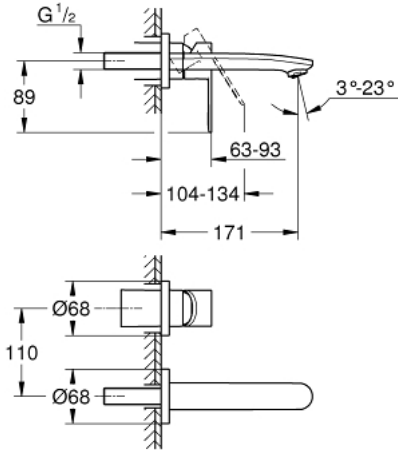

מיזדה S-מיקסר כיוור שני חורים EUROSTYLE COSMOPOLITAN 19 571 002

תיאור המוצר

- כרום: צבע
- מותקן על הקיר
- trim set for use with rough-in set 23 571 000 / 32 635 000
- ללא גוף מוסתר
- מגן קיר ממתכת
- גימור כרום GROHE LongLife
- מזלף מתכוונן **GROHE AquaGuide**
- מרחק מהמרכז **110 מ"מ**
- בליטה של **171 מ"מ**

מיקסר כיור שני חורים מידה-S EUROSTYLE COSMOPOLITAN 19 571 002

עכשיו - 2019 ראורבפ. חלקי חילוף

1: Lever (מס.חלק חילוף) 46751000)

2: Flow straightener (מס.חלק חילוף) 64451000)

3: Extension (מס.חלק חילוף) 46943000)*