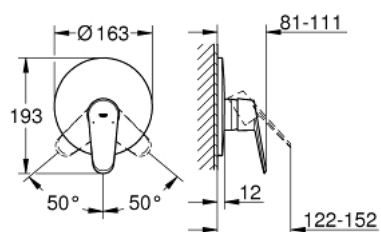

### תיאור המוצר

- כרום: צבע
- trim set for use with rough-in box 33 963 001, 33 964 001, 33 965 001
- ללא גוף מוסתר
- גימור LongLife כרום GROHE
- מגן קיר ואיטום פיר
- מגן קיר
- קיבוע מכוסה