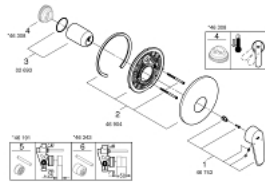

EURODISC COSMOPOLITAN 19 549 002 מיקסר מקלחת ידיית אחת

עכשיו - 2015 רבמצד, **חלקי חילוף**

1: Lever (מס.חלק חילוף) 46743000

2: Escutcheon (מס.חלק חילוף) 46904000

3: Cap (מס.חלק חילוף) 02693000

4: מגביל טמפרטורה* (מס.חלק חילוף) 46308000

5: Extension set (מס.חלק חילוף) 46191000*

6: Extension set (מס.חלק חילוף) 46343000*

* אביזרים אופציונליים