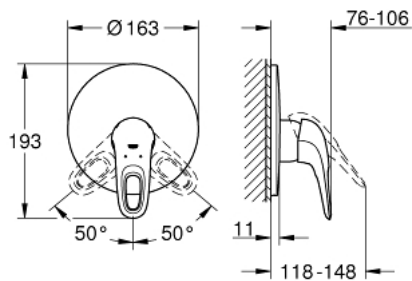

EUROSTYLE 19 507 003 מיקסר מקלחת ידיית אחת

תיאור המוצר

- כרום: צבע
- trim set for use with rough-in box 33 963 001, 33 964 001, 33 965 001
- ללא גוף מוסתר
- ידית לולאה ממתכת
- גימור כרום LongLife GROHE
- קיבוע מכוסה FastFixation GROHE
- מגן קיר ואיסטום פיר
- מגן קיר ממתכת

EUROSTYLE 19 507 003 מיקסר מקלחת ידיית אחת

עכשיו - 2015 ראוני, חלקי חילוף

1: Lever (מס.חלק חילוף) 46940000

2: Escutcheon (מס.חלק חילוף) 46904000

3: מגביל טמפרטורה* (מס.חלק חילוף) 46308000

4: Extension set (מס.חלק חילוף) 46191000*

5: Extension set (מס.חלק חילוף) 46343000*

* אביזרים אופציונליים