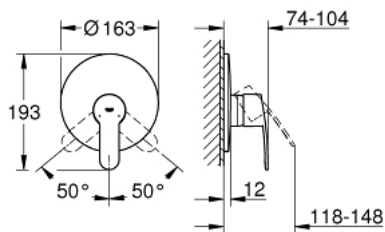

EUROSTYLE COSMOPOLITAN 19 507 002 מיקסר מקלחת ידיית אחת

תיאור המוצר

- כרום: צבע
- trim set for use with rough-in box 33 963 001, 33 964 001, 33 965 001
- ללא גוף מוסתר
- GROHE LongLife כרום גימור
- מגן קיר ואיטום פיר
- מגן קיר
- קיבוע מכוסה