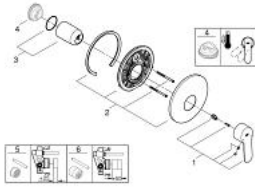

EUROSTYLE COSMOPOLITAN 19 507 002 מיקסר מקלחת ידיית אחת

תיאור המוצר

- כרום: צבע
- trim set for use with rough-in box 33 963 001, 33 964 001, 33 965 001
- ללא גוף מוסתר
- GROHE LongLife כרום גימור
- מגן קיר ואיטום פיר
- מגן קיר
- קיבוע מכוסה

EUROSTYLE COSMOPOLITAN 19 507 002 מיקסר מקלחת ידיית אחת

עכשיו - 2015 רבמצד, חלקי חילוף

1: Lever (מס.חלק חילוף) 46752000

2: Escutcheon (מס.חלק חילוף) 46904000

3: Cap (מס.חלק חילוף) 02693000

4: מגביל טמפרטורה* (מס.חלק חילוף) 46308000