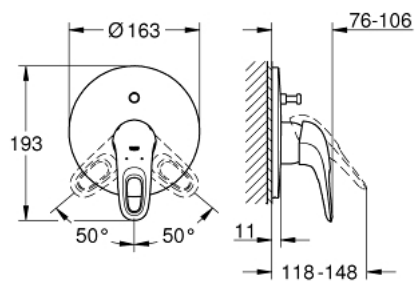

EUROSTYLE 19 506 003 מיקסר אמבטיה עם ידיית אחת

תיאור המוצר

- כרום: צבע
- trim set for use with rough-in box 33 963 001 or 33 965 001
- ללא גוף מוסתר
- גימור כרום LongLife GROHE
- קיבוע מכוסה FastFixation GROHE
- שסתום הטייה אוטומטי: מקלחת/אמבטיה
- מגן קיר ואיסוס פיר
- מגן קיר ממתכת

EUROSTYLE 19 506 003 מיקסר אמבטיה עם ידית אחת

עכשיו - 2015 ראוני, חלקי חילוף

1: Lever (מס.חלק חילוף) 46940000

2: Escutcheon (מס.חלק חילוף) 46905000

3: Diverter (מס.חלק חילוף) 46737000

4: מגביל טמפרטורה* (מס.חלק חילוף) 46308000