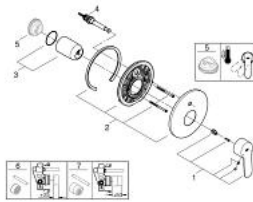

EUROSTYLE COSMOPOLITAN 19 506 002 מיקסר אמבטיה עם ידית אחת

תיאור המוצר

- כרום: צבע
- trim set for use with rough-in box 33 963 001 or 33 965 001
- ללא גוף מוסתר
- גימור כרום LongLife GROHE
- שסתום הטייה אוטומטי: מקלחת/אמבטיה
- מגן קיר ואיסום פיר
- מגן קיר
- קיבוע מכוסה

EUROSTYLE COSMOPOLITAN 19 506 002 מיקסר אמבטיה עם ידית אחת

עכשיו - 2015 רבמצד, **חלקי חילוף**

1: Lever (מס.חלק חילוף) 46752000)

2: Escutcheon (מס.חלק חילוף) 46905000)

3: Cap (מס.חלק חילוף) 02693000)

4: Diverter (מס.חלק חילוף) 46737000)