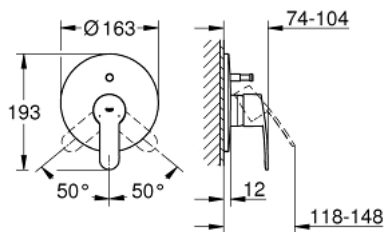

EUROSTYLE COSMOPOLITAN 19 506 002 מיקסר אמבטיה עם ידית אחת

תיאור המוצר

- כרום: צבע
- trim set for use with rough-in box 33 963 001 or 33 965 001
- ללא גוף מוסתר
- גימור כרום LongLife GROHE
- שסתום הטייה אוטומטי: מקלחת/אמבטיה
- מגן קיר ואיסום פיר
- מגן קיר
- קיבוע מכוסה

EUROSTYLE COSMOPOLITAN 19 506 002 מיקסר אמבטיה עם ידית אחת

עכשיו - 2015 רבמצד, **חלקי חילוף**

1: Lever (מס.חלק חילוף) 46752000)

2: Escutcheon (מס.חלק חילוף) 46905000)

3: Cap (מס.חלק חילוף) 02693000)

4: Diverter (מס.חלק חילוף) 46737000)