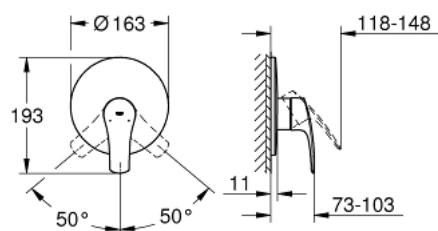

### תיאור המוצר

- צבע: matte black
- trim set for use with rough-in set 33 964 001
- ללא גוף מוסתר
- מגן קיר GROHE QuickFix עם קיבוע מכוסה
- מגן קיר ואיטום פיר
- מגן קיר ממתכת