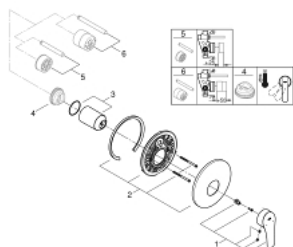

### תיאור המוצר

- צבע: matte black
- trim set for use with rough-in set 33 964 001
- ללא גוף מוסתר
- מגן קיר GROHE QuickFix עם קיבוע מכוסה
- מגן קיר ואיטום פיר
- מגן קיר ממתכת

## EUROSMART 19 451 243 3 מיקסר מקלחת ידיית אחת

עכשיו - 2023 ראורבפ, חלקי חילוף

1: Lever (מס.חלק חילוף) 485492430

2: escutcheon (מס.חלק חילוף) 469042430

3: cap (מס.חלק חילוף) 068742430

4: מגביל טמפרטורה\* (מס.חלק חילוף) 46308000