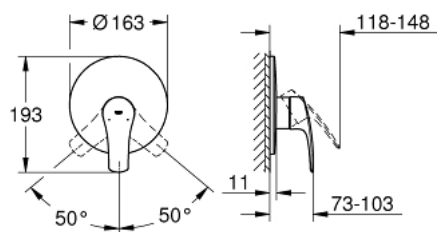

EUROSMART 19 451 003 מיקסר מקלחת ידיית אחת

תיאור המוצר

- כרום: צבע
- trim set for use with rough-in set 33 964 001
- ללא גוף מוסתר
- גימור כרום LongLife GROHE
- מגן קיר GROHE QuickFix עם קיבוע מכוסה
- מגן קיר ואיטום פיר
- מגן קיר ממתכת

EUROSMART 19 451 003 מיקסר מקלחת ידיית אחת

עכשיו - יוני 2020, חלקי חילוף

1: Lever (מס.חלק חילוף) 48549000

2: Escutcheon (מס.חלק חילוף) 46904000

3: Cap (מס.חלק חילוף) 06874000

4: מגביל טמפרטורה* (מס.חלק חילוף) 46308000