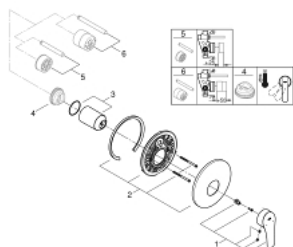

EUROSMART 19 451 003 מיקסר מקלחת ידיית אחת

תיאור המוצר

- כרום: צבע
- trim set for use with rough-in set 33 964 001
- ללא גוף מוסתר
- גימור כרום LongLife GROHE
- מגן קיר GROHE QuickFix עם קיבוע מכוסה
- מגן קיר ואיטום פיר
- מגן קיר ממתכת

EUROSMART 19 451 003 מיקסר מקלחת ידיית אחת

עכשיו - יוני 2020, חלקי חילוף

1: Lever (מס.חלק חילוף) 48549000

2: Escutcheon (מס.חלק חילוף) 46904000

3: Cap (מס.חלק חילוף) 06874000

4: מגביל טמפרטורה* (מס.חלק חילוף) 46308000