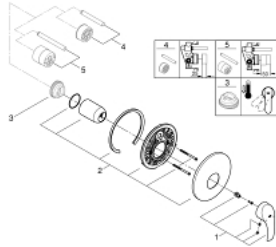

EUROSMART 19 451 002 מיקסר מקלחת ידיית אחת

תיאור המוצר

- כרום: צבע
- trim set for use with rough-in box 33 963 001, 33 964 001, 33 965 001
- ללא גוף מוסתר
- גימור כרום LongLife GROHE
- קיבוע מכוסה FastFixation GROHE
- מגן קיר ואיסטום פיר
- מגן קיר ממתכת

EUROSMART 19 451 002 מיקסר מקלחת ידיית אחת

עכשיו - 2013 רבטקוא, חלקי חילוף

1: Lever (חלק מס. 46903000)

2: Escutcheon (חלק מס. 46904000)

3: מגביל טמפרטורה* (חלק מס. 46308000)

4: Extension set (חלק מס. 46191000)*