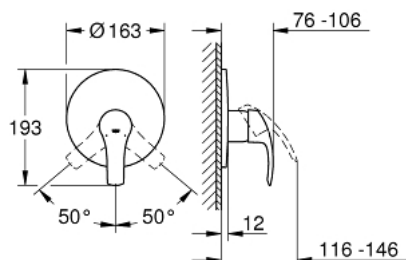

EUROSMART 19 451 002 מיקסר מקלחת ידיית אחת

תיאור המוצר

- כרום: צבע
- trim set for use with rough-in box 33 963 001, 33 964 001, 33 965 001
- ללא גוף מוסתר
- גימור כרום LongLife GROHE
- קיבוע מכוסה FastFixation GROHE
- מגן קיר ואיסטום פיר
- מגן קיר ממתכת

EUROSMART 19 451 002 מיקסר מקלחת ידיית אחת

עכשיו - 2013 רבטקוא, חלקי חילוף

1: Lever (חלק מס. 46903000)

2: Escutcheon (חלק מס. 46904000)

3: מגביל טמפרטורה* (חלק מס. 46308000)

4: Extension set (חלק מס. 46191000)*