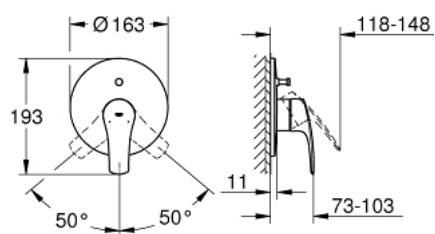

### תיאור המוצר

- צבע: matte black
- trim set for use with rough-in box 33 963 001 or 33 965 001
- ללא גוף מוסתר
- מגן קיר GROHE QuickFix עם קיבוע מכוסה
- שסתום הטייה אוטומטי: מקלחת/אמבטיה
- מגן קיר ואיטום פיר
- מגן קיר ממתכת