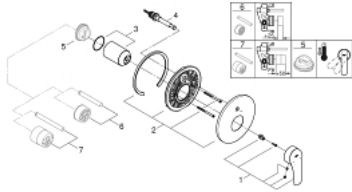

## EUROSMART 19 450 243 3 מיקסר אמבטיה עם ידית אחת

### תיאור המוצר

- צבע: matte black
- trim set for use with rough-in box 33 963 001 or 33 965 001
- ללא גוף מוסתר
- מגן קיר GROHE QuickFix עם קיבוע מכוסה
- שסתום הטייה אוטומטי: מקלחת/אמבטיה
- מגן קיר ואיטום פיר
- מגן קיר ממתכת

## EUROSMART 19 450 243 3 מיקסר אמבטיה עם ידיית אחת

עכשיו - 2023 ראורבפ, חלקי חילוף

1: Lever (מס.חלק חילוף) 485492430

2: escutcheon (מס.חלק חילוף) 469052430

3: cap (מס.חלק חילוף) 068742430

4: diverter (מס.חלק חילוף) 467372430