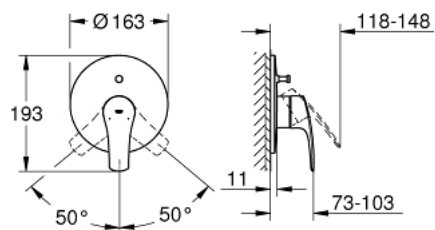

EUROSMART 19 450 003 מיקסר אמבטיה עם ידית אחת

תיאור המוצר

- כרום: צבע
- trim set for use with rough-in box 33 963 001 or 33 965 001
- ללא גוף מוסתר
- גימור כרום GROHE LongLife
- מגן קיר GROHE QuickFix עם קיבוע מכוסה
- שסתום הטייה אוטומטי: מקלחת/אמבטיה
- מגן קיר ואיסטום פיר
- מגן קיר ממתכת

EUROSMART 19 450 003 מיקסר אמבטיה עם ידית אחת

עכשיו - יוני 2020, חלקי חילוף

1: Lever (מס.חלק חילוף) 48549000

2: Escutcheon (מס.חלק חילוף) 46905000

3: Cap (מס.חלק חילוף) 06874000

4: Diverter (מס.חלק חילוף) 46737000