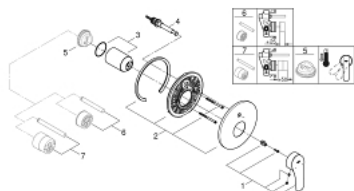

EUROSMART 19 450 003 מיקסר אמבטיה עם ידית אחת

תיאור המוצר

- כרום: צבע
- trim set for use with rough-in box 33 963 001 or 33 965 001
- ללא גוף מוסתר
- גימור כרום GROHE LongLife
- מגן קיר GROHE QuickFix עם קיבוע מכוסה
- שסתום הטייה אוטומטי: מקלחת/אמבטיה
- מגן קיר ואיסטום פיר
- מגן קיר ממתכת

EUROSMART 19 450 003 מיקסר אמבטיה עם ידית אחת

עכשיו - יוני 2020, חלקי חילוף

1: Lever (מס.חלק חילוף) 48549000

2: Escutcheon (מס.חלק חילוף) 46905000

3: Cap (מס.חלק חילוף) 06874000

4: Diverter (מס.חלק חילוף) 46737000