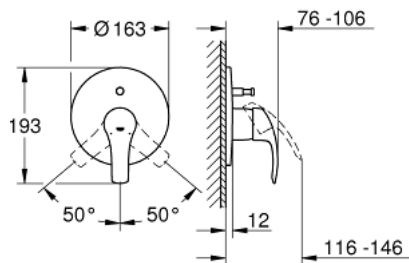

EUROSMART 19 450 002 מיקסר אמבטיה עם ידית אחת

תיאור המוצר

- כרום: צבע
- ערכה להתקנה סופית עבור
- 000 33 961 000, 33 963 000, 33 965
- ללא גוף מוסתר
- גימור כרום LongLife GROHE
- קיבוע מכוסה FastFixation GROHE
- שסתום הטייה אוטומטי: מקלחת/אמבטיה
- מגן קיר ואיטום פיר
- מגן קיר ממתכת

EUROSMART 19 450 002 מיקסר אמבטיה עם ידית אחת

עכשיו - 2013 רבטקוא, חלקי חילוף

1: Lever (מס.חלק חילוף) 46903000

2: Escutcheon (מס.חלק חילוף) 46905000

3: Diverter (מס.חלק חילוף) 46737000

4: מגביל טמפרטורה* (מס.חלק חילוף) 46308000