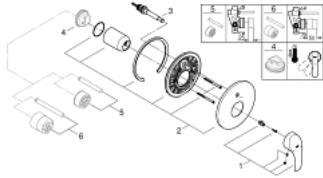

EUROSMART 19 450 002 מיקסר אמבטיה עם ידית אחת

תיאור המוצר

- כרום: צבע
- ערכה להתקנה סופית עבור
- 000 33 961 000, 33 963 000, 33 965
- ללא גוף מוסתר
- גימור כרום LongLife GROHE
- קיבוע מכוסה FastFixation GROHE
- שסתום הטייה אוטומטי: מקלחת/אמבטיה
- מגן קיר ואיטום פיר
- מגן קיר ממתכת

EUROSMART 19 450 002 מיקסר אמבטיה עם ידית אחת

עכשיו - 2013 רבטקוא, חלקי חילוף

1: Lever (מס.חלק חילוף) 46903000

2: Escutcheon (מס.חלק חילוף) 46905000

3: Diverter (מס.חלק חילוף) 46737000

4: מגביל טמפרטורה* (מס.חלק חילוף) 46308000