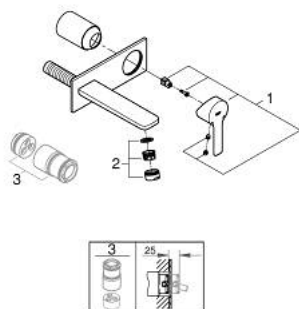

## מיידה- M LINEARE 19 409 DC1 מיקסר כיור שני חורים

### תיאור המוצר

- כרום מוברש: צבע
- מותקן על הקיר
- trim set for use with rough-in set 23 571 000 / 32 635 000
- ללא גוף מוסתר
- מגן קיר ממתכת
- גימור GROHE LongLife
- AquaCalibrator
- maximum flow rate (at 3 bar): 5 l/min
- מזלף מתכוונן <b>GROHE AquaGuide</b>
- מרחק מהמרכז 110 מ"מ
- בליטה של 149 מ"מ

## מיקסר כיוור שני חורים M-מידה LINEARE 19 409 DC1

עכשיו - רבמטפס, חלקי חילוף

1: Lever (מס.חלק חילוף) 46982DC0

2: Flow straightener (מס.חלק חילוף) 46837DC0

3: Extension (מס.חלק חילוף) 46943000\*

\* אביזרים אופציונליים