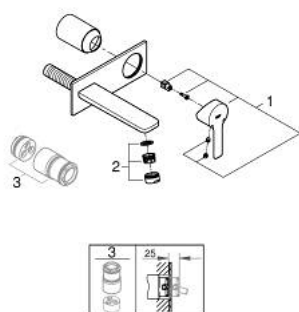

## מיידה- M LINEARE 19 409 DC1 מיקסר כיור שני חורים

### תיאור המוצר

- כרום מוברש: צבע
- מותקן על הקיר
- trim set for use with rough-in set 23 571 000 / 32 635 000
- ללא גוף מוסתר
- מגן קיר ממתכת
- גימור GROHE LongLife
- טכנולוגיית חיסכון במים וזרימה מושלמת GROHE EcoJoy
- maximum flow rate (at 3 bar): 5 l/min
- מזלף מתכוונן /> GROHE AquaGuide</b>
- מרחק מהמרכז 110 מ"מ
- בליטה של 149 מ"מ

## מיקסר כיוור שני חורים M-מידה LINEARE 19 409 DC1

עכשיו - 2016 רבמטפס, חלקי חילוף

1: Lever (מס.חלק חילוף) 46982DC0

2: Flow straightener (מס.חלק חילוף) 46837DC0

3: Extension (מס.חלק חילוף) 46943000\*

\* אביזרים אופציונליים