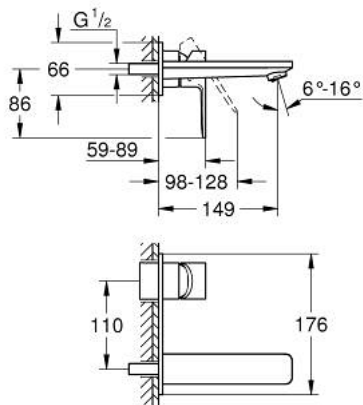

## מיידה- M LINEARE 19 409 DC1 מיקסר כיור שני חורים

### תיאור המוצר

- כרום מוברש: צבע
- מותקן על הקיר
- trim set for use with rough-in set 23 571 000 / 32 635 000
- ללא גוף מוסתר
- מגן קיר ממתכת
- גימור GROHE LongLife
- טכנולוגיית חיסכון במים וזרימה מושלמת GROHE EcoJoy
- maximum flow rate (at 3 bar): 5 l/min
- מזלף מתכוונן /> GROHE AquaGuide</b>
- מרחק מהמרכז 110 מ"מ
- בליטה של 149 מ"מ

## מיקסר כיוור שני חורים M-מידה LINEARE 19 409 DC1

עכשיו - 2016 רבמטפס, חלקי חילוף

1: Lever (מס.חלק חילוף) 46982DC0

2: Flow straightener (מס.חלק חילוף) 46837DC0

3: Extension (מס.חלק חילוף) 46943000\*

\* אביזרים אופציונליים