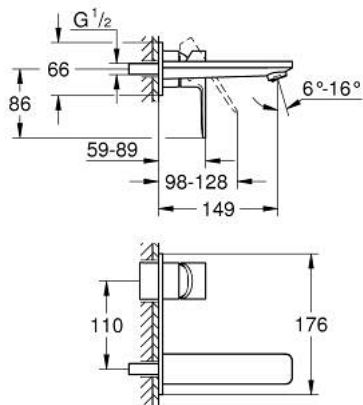

## מיידה- M LINEARE 19 409 DC1 מיקסר כיור שני חורים

### תיאור המוצר

- כרום מוברש: צבע
- מותקן על הקיר
- trim set for use with rough-in set 23 571 000 / 32 635 000
- ללא גוף מוסתר
- מגן קיר ממתכת
- גימור GROHE LongLife
- AquaCalibrator
- maximum flow rate (at 3 bar): 5 l/min
- מזלף מתכוונן <b>GROHE AquaGuide</b>
- מרחק מהמרכז 110 מ"מ
- בליטה של 149 מ"מ

## מיקסר כיוור שני חורים M-מידה LINEARE 19 409 DC1

עכשיו - רבמטפס, חלקי חילוף

1: Lever (מס.חלק חילוף) 46982DC0

2: Flow straightener (מס.חלק חילוף) 46837DC0

3: Extension (מס.חלק חילוף) 46943000\*

\* אביזרים אופציונליים