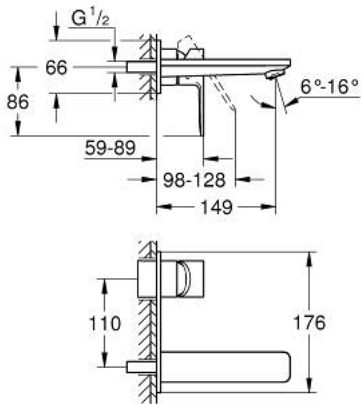

מיידה-**M** LINEARE 19 409 AL1 מיקסר כיור שני חורים

תיאור המוצר

- אפור גרפיט מוברש: צבע
- מותקן על הקיר
- trim set for use with rough-in set 23 571 000 / 32 635 000
- ללא גוף מוסתר
- מגן קיר ממתכת
- גימור GROHE LongLife
- טכנולוגיית חיסכון במים וזרימה מושלמת GROHE EcoJoy
- maximum flow rate (at 3 bar): 5 l/min
- מזלף מתכוונן **GROHE AquaGuide**
- מרחק מהמרכז **110 מ"מ**
- בליטה של **149 מ"מ**

מיקסר כיוור שני חורים M-מידה LINEARE 19 409 AL1

עכשיו - 2019 צרם. חלקי חילוף

1: Lever (מס.חלק חילוף) 46982AL0)

2: Flow straightener (מס.חלק חילוף) 46837AL0)

3: Extension (מס.חלק חילוף) 46943000)*

* אביזרים אופציונליים