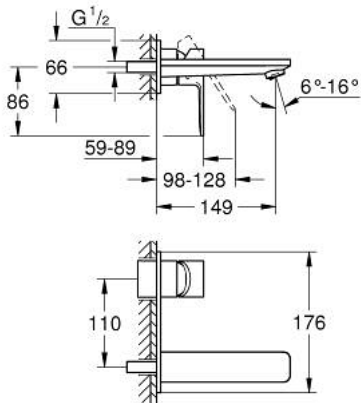

## מיידה-**M** LINEARE 19 409 001 מיקסר כיור שני חורים

### תיאור המוצר

- כרום: צבע
- מותקן על הקיר
- trim set for use with rough-in set 23 571 000 / 32 635 000
- ללא גוף מוסתר
- מגן קיר ממתכת
- גימור כרום GROHE LongLife
- טכנולוגיית חיסכון במים וזרימה מושלמת GROHE EcoJoy
- maximum flow rate (at 3 bar): 5 l/min
- מזלף מתכוונן **GROHE AquaGuide**
- מרחק מהמרכז **110 מ"מ**
- בליטה של **149 מ"מ**

## מיקסר כיוור שני חורים M-מידה LINEARE 19 409 001

עכשיו - יולי 2016, חלקי חילוף

1: Lever (מס.חלק חילוף) 46982000)

2: Flow straightener (מס.חלק חילוף) 46837000)

3: Extension (מס.חלק חילוף) 46943000)\*

\* אביזרים אופציונליים