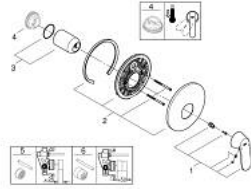

EUROSMART COSMOPOLITAN 19 383 000 מיקסר מקלחת ידיית אחת

עכשיו - רבמבונ, **חלקי חילוף** 2015

1: Lever (מס.חלק חילוף) 46682000)

2: Escutcheon (מס.חלק חילוף) 46904000)

3: Cap (מס.חלק חילוף) 02693000)

4: מגביל טמפרטורה* (מס.חלק חילוף) 46308000)

5: Extension set (מס.חלק חילוף) 46191000)*

6: Extension set (מס.חלק חילוף) 46343000)*

* אביזרים אופציונליים