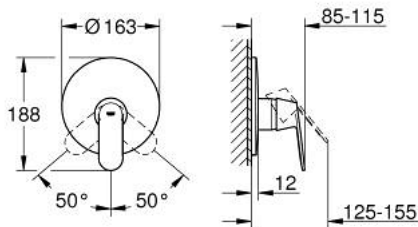

### תיאור המוצר

- כרום: צבע
- trim set for use with rough-in box 33 963 001, 33 964 001, 33 965 001
- ללא גוף מוסתר
- גימור כרום LongLife GROHE
- מגן קיר ואיטום פיר
- מגן קיר
- קיבוע מכוסה