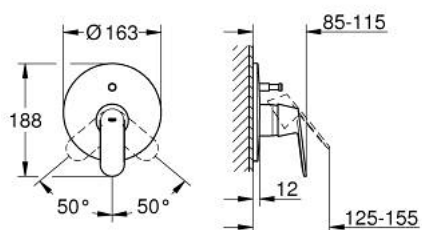

EUROSMART COSMOPOLITAN 19 382 000 מיקסר אמבטיה עם ידית אחת

תיאור המוצר

- כרום: צבע
- trim set for use with rough-in box 33 963 001 or 33 965 001
- ללא גוף מוסתר
- גימור כרום LongLife GROHE
- שסתום הטייה אוטומטי: מקלחת/אמבטיה
- מגן קיר ואיטום פיר
- מגן קיר
- קיבוע מכוסה