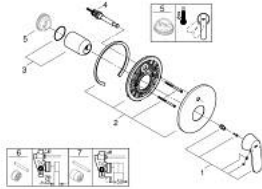

EUROSMART COSMOPOLITAN 19 382 000 מיקסר אמבטיה עם ידית אחת

תיאור המוצר

- כרום: צבע
- trim set for use with rough-in box 33 963 001 or 33 965 001
- ללא גוף מוסתר
- גימור כרום LongLife GROHE
- שסתום הטייה אוטומטי: מקלחת/אמבטיה
- מגן קיר ואיטום פיר
- מגן קיר
- קיבוע מכוסה

EUROSMART COSMOPOLITAN 19 382 000 מיקסר אמבטיה עם ידית אחת

עכשיו - 2015 רבמבונ, **חלקי חילוף**

1: Lever (חלק מס. 46682000)

2: Escutcheon (חלק מס. 46905000)

3: Cap (חלק מס. 02693000)

4: Diverter (חלק מס. 46737000)