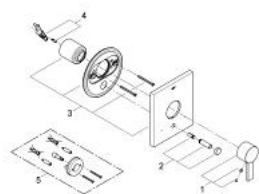

19 376 000 ALLURE PRESSURE BALANCE VALVE TRIMSET

תיאור המוצר

- כרום: צבע
- ערכה להתקנה סופית עבור
- 35 016 000
- GROHE LongLife כרום גימור
- שסתום הטייה אוטומטי: מקלחת/אמבטיה
- מגן קיר ממתכת
- מגן קיר - ואיסום-פיר
- קיבוע מכוסה

19 376 000 ALLURE PRESSURE BALANCE VALVE TRIMSET

עכשיו - 2009 ראורבפ, חלקי חילוף

1: Lever PBV (מס.חלק חילוף) 47722000)

2: Loose key and shield (מס.חלק חילוף) 47655000)

3: escutcheon (מס.חלק חילוף) 47720000)

4: IDIT מתג (מס.חלק חילוף) 46265000)

5: Extension for the Grohsafe Pressure Balance Valve 35 016, 35 033 (חילוף) מס.חלק 47702000)*

* אביזרים אופציונליים