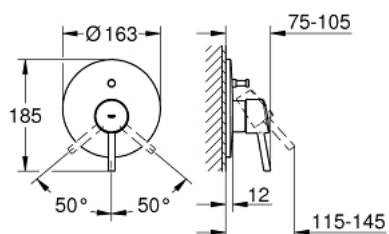

## CONCETTO 19 346 001 מיקסר אמבטיה עם ידית אחת

### תיאור המוצר

- כרום: צבע
- trim set for use with rough-in box 33 963 001 or 33 965 001
- ללא גוף מוסתר
- גימור כרום LongLife GROHE
- שסתום הטייה אוטומטי: מקלחת/אמבטיה
- מגן קיר ואיטום פיר
- מגן קיר
- הצמדה מכוסה

## CONCETTO 19 346 001 מיקסר אמבטיה עם ידית אחת

עכשיו - 2015 רבמצד, חלקי חילוף

1: Lever (מס.חלק חילוף) 46723000

2: Escutcheon (מס.חלק חילוף) 46905000

3: Cap (מס.חלק חילוף) 06874000

4: Diverter (מס.חלק חילוף) 46737000