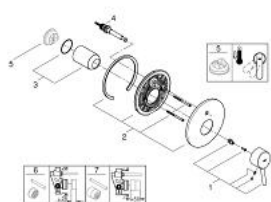

## CONCETTO 19 346 001 מיקסר אמבטיה עם ידית אחת

### תיאור המוצר

- כרום: צבע
- trim set for use with rough-in box 33 963 001 or 33 965 001
- ללא גוף מוסתר
- גימור כרום LongLife GROHE
- שסתום הטייה אוטומטי: מקלחת/אמבטיה
- מגן קיר ואיטום פיר
- מגן קיר
- הצמדה מכוסה

## CONCETTO 19 346 001 מיקסר אמבטיה עם ידית אחת

עכשיו - 2015 רבמצד, חלקי חילוף

1: Lever (מס.חלק חילוף) 46723000

2: Escutcheon (מס.חלק חילוף) 46905000

3: Cap (מס.חלק חילוף) 06874000

4: Diverter (מס.חלק חילוף) 46737000