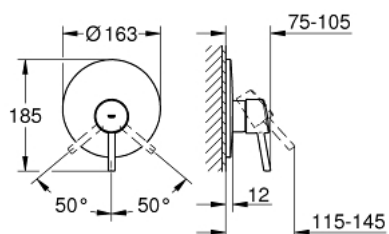

CONCETTO 19 345 001 מיקסר מקלחת ידיית אחת

תיאור המוצר

- כרום: צבע
- trim set for use with rough-in box 33 963 001, 33 964 001, 33 965 001
- ללא גוף מוסתר
- גימור כרום GROHE LongLife
- מגן קיר ואיטום פיר
- מגן קיר
- קיבוע מכוסה

CONCETTO 19 345 001 מיקסר מקלחת ידיית אחת

עכשיו - 2015 רבמצד, חלקי חילוף

1: Lever (מס.חלק חילוף) 46723000

2: Escutcheon (מס.חלק חילוף) 46904000

3: Cap (מס.חלק חילוף) 06874000

4: מגביל טמפרטורה* (מס.חלק חילוף) 46375000