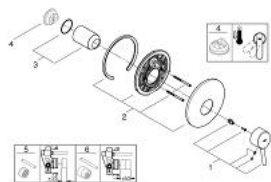

CONCETTO 19 345 001 מיקסר מקלחת ידיית אחת

תיאור המוצר

- כרום: צבע
- trim set for use with rough-in box 33 963 001, 33 964 001, 33 965 001
- ללא גוף מוסתר
- גימור כרום GROHE LongLife
- מגן קיר ואיטום פיר
- מגן קיר
- קיבוע מכוסה

CONCETTO 19 345 001 מיקסר מקלחת ידיית אחת

עכשיו - 2015 רבמצד, חלקי חילוף

1: Lever (מס.חלק חילוף) 46723000

2: Escutcheon (מס.חלק חילוף) 46904000

3: Cap (מס.חלק חילוף) 06874000

4: מגביל טמפרטורה* (מס.חלק חילוף) 46375000