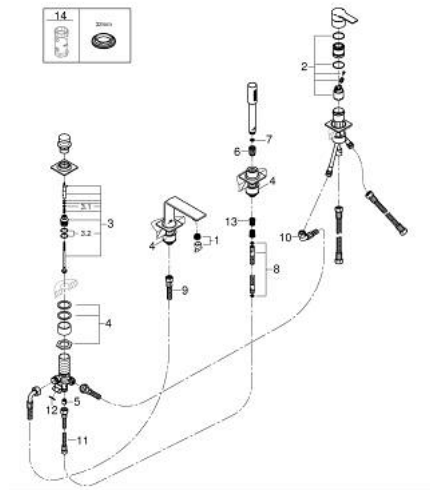

19 316 GN1 ALLURE FOUR-HOLE SINGLE-LEVER BATH COMBINATION

עכשיו - יאמ, 2018 חלקי חילוף

- 1: Mousseur (חלק מס. 13926000)
 - 2: Cartridge (חלק מס. 46374000)
 - 3: Diverter (חלק מס. 45443000)
 - 3.1: Sealing washer $\theta 6 \times \theta 2$ (חלק מס. 0128300M)
 - 3.2: Sealing washer (חלק מס. 0120500M)
 - 4: Replacement kit for shank fastening (חלק מס. 45444000)
 - 5: Non-return valve (חלק מס. 08565000)
 - 6: Cone nut (חלק מס. 08864GN0)
 - 7: מסגרת (חלק מס. 0700200M)
 - 8: Metal shower hose (חלק מס. 28146000)
 - 9: צינור חיבור (חלק מס. 48018000)
 - 10: צינור חיבור (חלק מס. 48017000)
 - 11: צינור חיבור (חלק מס. 07300000)
 - 12: Seal (חלק מס. 0138600M)
 - 13: Compression spring (חלק מס. 00869000)
 - 14: מפתח בוקסה* (חלק מס. 19332000)
- * אביזרים אופציונליים