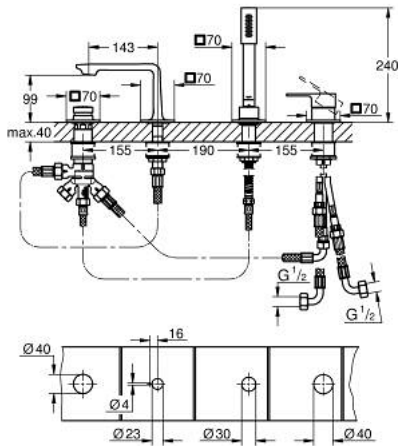

19 316 DL1 ALLURE FOUR-HOLE SINGLE-LEVER BATH COMBINATION

תיאור המוצר

- זהב אדום מוברש: צבע
- להתקנה תחת אריחים
- גימור GROHE LongLife
- רכיב הפעלה למיקסר ידית אחת
- שסתום הטייה מקלחת/אמבטיה
- hand shower Rainshower Aqua Stick 6.5 l/min
- צינור מקלחת 2000 מ"מ
- optional baseframe for installation 29 037 002

19 316 DL1 ALLURE FOUR-HOLE SINGLE-LEVER BATH COMBINATION

עכשיו - יאמ, 2018 חלקי חילוף

- 1: Mousseur (חלק מס. 13926000)
 - 2: Cartridge (חלק מס. 46374000)
 - 3: Diverter (חלק מס. 45443000)
 - 3.1: Sealing washer $\theta 6 \times \theta 2$ (חלק מס. 0128300M)
 - 3.2: Sealing washer (חלק מס. 0120500M)
 - 4: Replacement kit for shank fastening (חלק מס. 45444000)
 - 5: Non-return valve (חלק מס. 08565000)
 - 6: Cone nut (חלק מס. 08864DL0)
 - 7: מסגנת (חלק מס. 0700200M)
 - 8: Metal shower hose (חלק מס. 28146000)
 - 9: צינור חיבור (חלק מס. 48018000)
 - 10: צינור חיבור (חלק מס. 48017000)
 - 11: צינור חיבור (חלק מס. 07300000)
 - 12: Seal (חלק מס. 0138600M)
 - 13: Compression spring (חלק מס. 00869000)
 - 14: מפתח בוקסה* (חלק מס. 19332000)
- * אביזרים אופציונליים