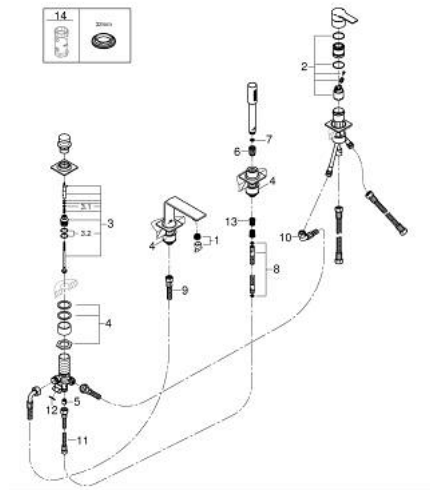

19 316 DL1 ALLURE FOUR-HOLE SINGLE-LEVER BATH COMBINATION

תיאור המוצר

- זהב אדום מוברש: צבע
- להתקנה תחת אריחים
- גימור GROHE LongLife
- רכיב הפעלה למיקסר ידית אחת
- שסתום הטייה מקלחת/אמבטיה
- hand shower Rainshower Aqua Stick 6.5 l/min
- צינור מקלחת 2000 מ"מ
- optional baseframe for installation 29 037 002

19 316 DL1 ALLURE FOUR-HOLE SINGLE-LEVER BATH COMBINATION

עכשיו - יאמ, 2018 חלקי חילוף

- 1: Mousseur (חלק מס. 13926000)
 - 2: Cartridge (חלק מס. 46374000)
 - 3: Diverter (חלק מס. 45443000)
 - 3.1: Sealing washer $\theta 6 \times \theta 2$ (חלק מס. 0128300M)
 - 3.2: Sealing washer (חלק מס. 0120500M)
 - 4: Replacement kit for shank fastening (חלק מס. 45444000)
 - 5: Non-return valve (חלק מס. 08565000)
 - 6: Cone nut (חלק מס. 08864DL0)
 - 7: מסגנת (חלק מס. 0700200M)
 - 8: Metal shower hose (חלק מס. 28146000)
 - 9: צינור חיבור (חלק מס. 48018000)
 - 10: צינור חיבור (חלק מס. 48017000)
 - 11: צינור חיבור (חלק מס. 07300000)
 - 12: Seal (חלק מס. 0138600M)
 - 13: Compression spring (חלק מס. 00869000)
 - 14: מפתח בוקסה* (חלק מס. 19332000)
- * אביזרים אופציונליים